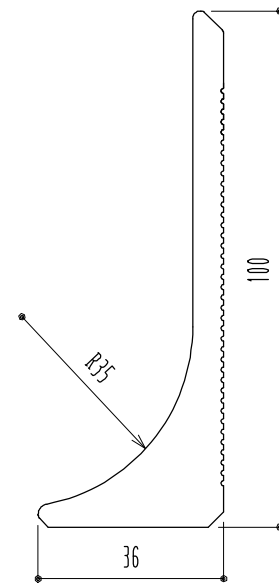

R巾木
20R-ABS L2000
(ABS樹脂 シルバー色)

R巾木
35R-100PVC L2000
(PVC樹脂 ライトグレー色)