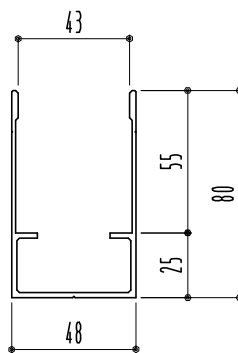

アルミ床レール
42-70HS L4000
(アルミ シルバー)

アルミ床レール
42-80HS L4000
(アルミ シルバー)

アルミ上部レール
42-TP80 L4000
(シルバー)

アルミ上部レール
40-TP80 L4000
(シルバー)