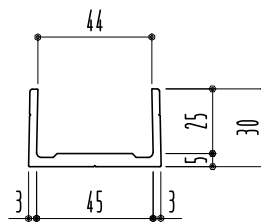

ポリエチレンチャンネル
40-18H L3950
(アイボリー)

ABS樹脂チャンネル
40-30H L4200
(ライトグレー)
(ブラック)

ABS樹脂チャンネル
44-30H L4200
(ライトグレー)
(ブラック)

ABS樹脂チャンネル
50-30H L4200
(ライトグレー)
(ブラック)

塩ビチャンネル
42-50H L4000
(アイボリー)