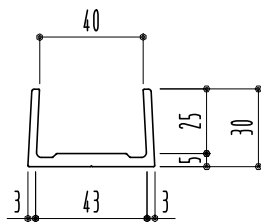

ポリエチレンチャンネル
40-18H L3950
(アイボリー)

ABS樹脂チャンネル
40-30H L4200
(ライトグレー)
(ブラック)

ABS樹脂チャンネル
44-30H L4200
(ライトグレー)
(ブラック)

ABS樹脂チャンネル
50-30H L4200
(ライトグレー)
(ブラック)

塩ビチャンネル
42-50H L4000
(アイボリー)