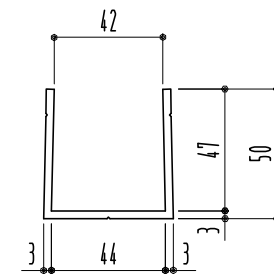

ポリエチレンチャンネル
40-18H L3950
(アイボリー)

ABS樹脂チャンネル
40-30H L4200
(ライトグレー)
(ブラック)

ABS樹脂チャンネル
44-30H L4200
(ライトグレー)
(ブラック)

ABS樹脂チャンネル
50-30H L4200
(ライトグレー)
(ブラック)

塩ビチャンネル
42-50H L4000
(アイボリー)