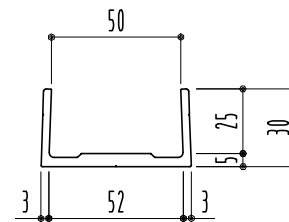

ポリエチレンチャンネル
40-18H L3950
(アイボリー)

ABS樹脂チャンネル
40-30H L4200
(ライトグレー)
(ブラック)

ABS樹脂チャンネル
44-30H L4200
(ライトグレー)
(ブラック)

ABS樹脂チャンネル
50-30H L4200
(ライトグレー)
(ブラック)

塩ビチャンネル
42-50H L4000
(アイボリー)