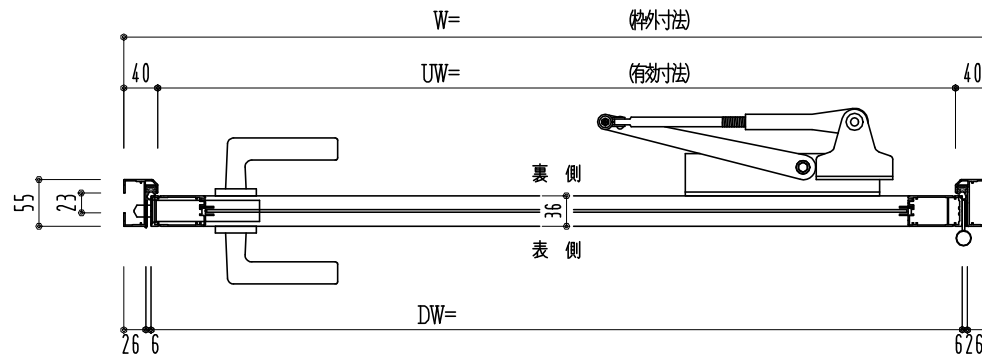

アルミ枠

作 図 縮 尺	
正 面 図	1 / 1
水 平 断 面 図	2.5 / 1
垂 直 断 面 図	2.5 / 1

SUNWIZZ

品名: アルミ框ドア

型名: DK34 (V2.0)・片開-F0-3方 中棧無 ホワイト

DK34-20KR0000N-2006