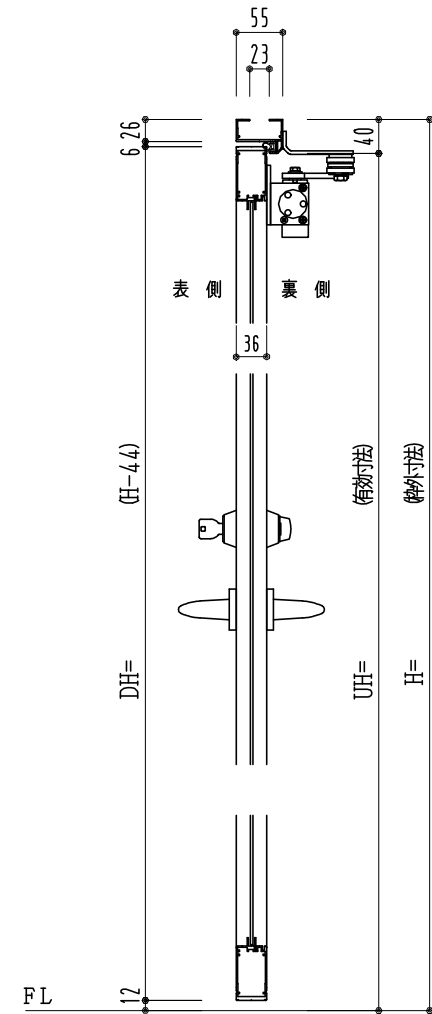

アルミ枠

作 図 縮 尺	
正 面 図	1 / 1
水 平 断 面 図	2.5 / 1
垂 直 断 面 図	2.5 / 1

SUNWIZZ

品名: アルミ框ドア

型名: DK34 (V2.0)・片開-F0-3方 中棧無 ホワイト

DK34-20KR0000N-2006