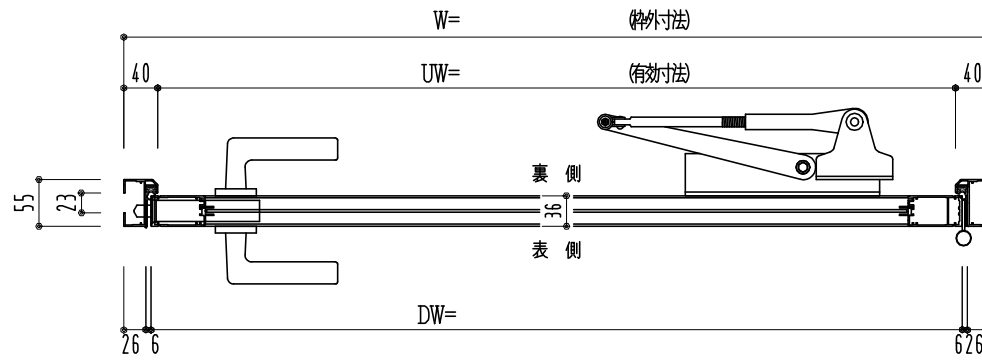

アルミ枠

作図縮尺	
正面図	1/1
水平断面図	2.5/1
垂直断面図	2.5/1

SUNWIZZ	品名: アルミ框ドア	型名: DK34 (V2.0)・片開-F0-3方 中棧付 スレイト	DK34-20KR0010Z-2006
---------	------------	-----------------------------------	---------------------