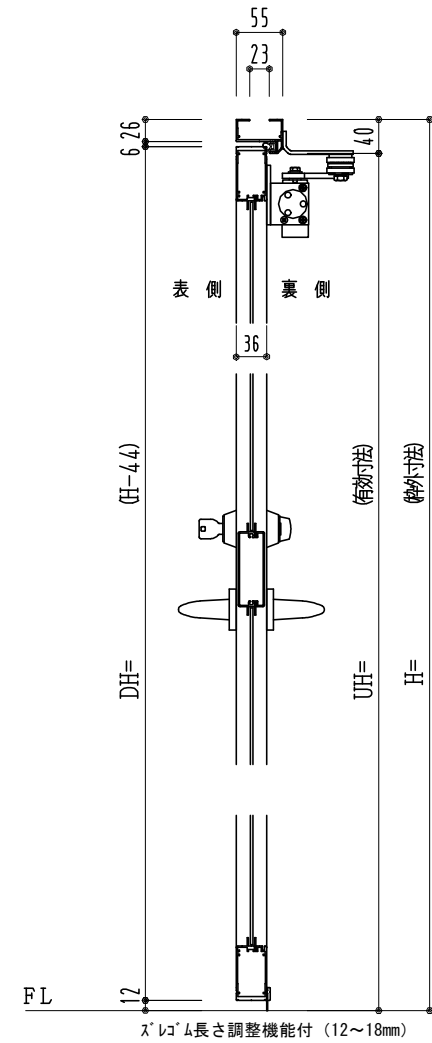

アルミ枠

作図縮尺	
正面図	1/1
水平断面図	2.5/1
垂直断面図	2.5/1

SUNWIZZ	品名: アルミ框ドア	型名: DK34 (V2.0)・片開-F0-3方 中棧付 スレイト	DK34-20KR0010Z-2006
---------	------------	-----------------------------------	---------------------