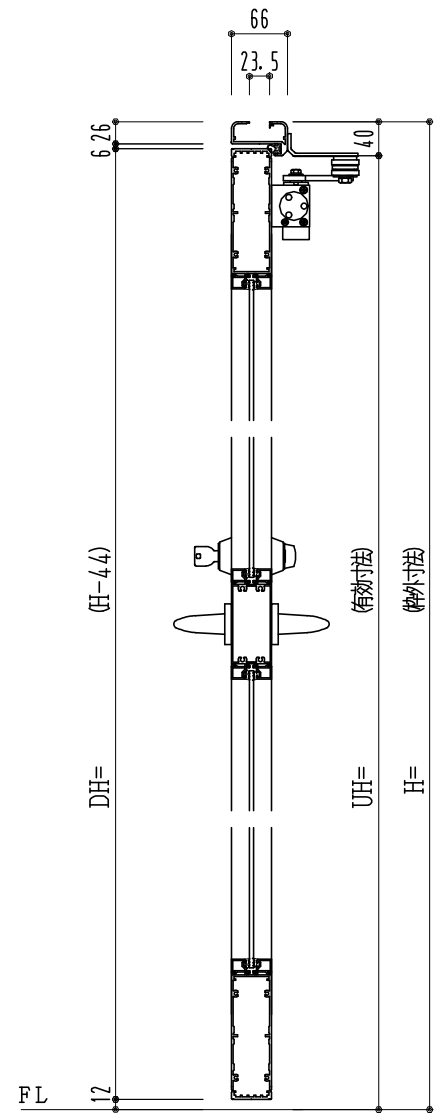

アルミ枠

作図縮尺	
正面図	1 / 1
水平断面図	2.5 / 1
垂直断面図	2.5 / 1

SUNWIZZ

品名: アルミ框ドア

型名: DK40 (V3.0)・片開-F0-3方 中棧付 ホワイト

DK40-30KL0010N-2006