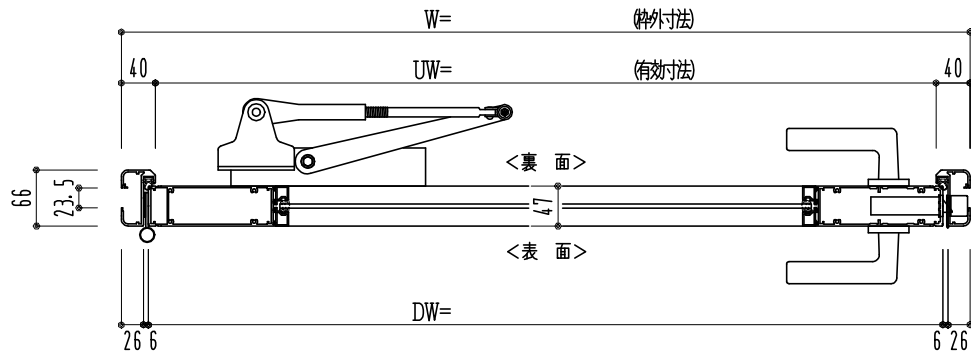

アルミ枠

作図縮尺	
正面図	1 / 1
水平断面図	2.5 / 1
垂直断面図	2.5 / 1

SUNWIZZ

品名: アルミ框ドア

型名: DK40 (V3.0)・片開-F0-3方 中棧付 ホワイト

DK40-30KL0010N-2006