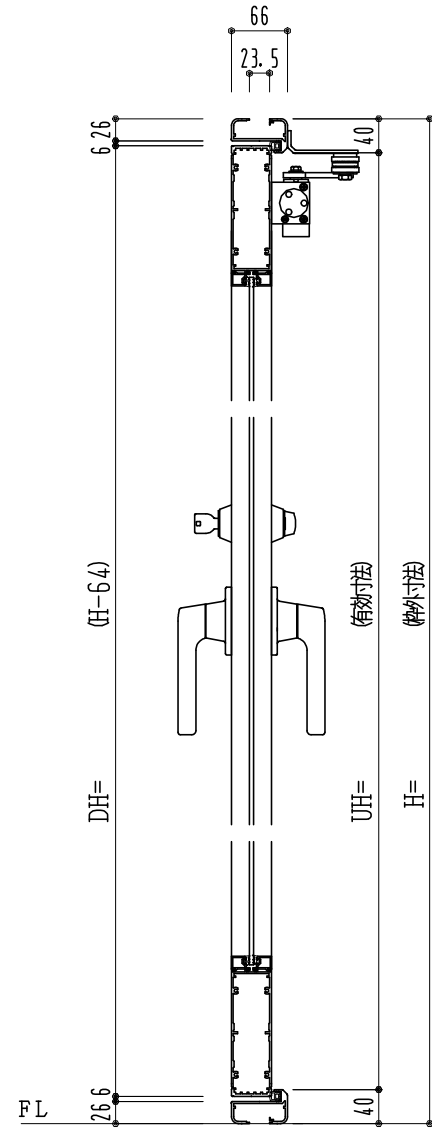

アルミ枠

作図縮尺	
正面図	1/1
水平断面図	2.5/1
垂直断面図	2.5/1

SUNWIZZ

品名: アルミ框ドア

型名: DK40 (V3.0)・片開-F3M-4方 中棧無 イアタイト (グレモン)

DK40-30KL3M00A-2006