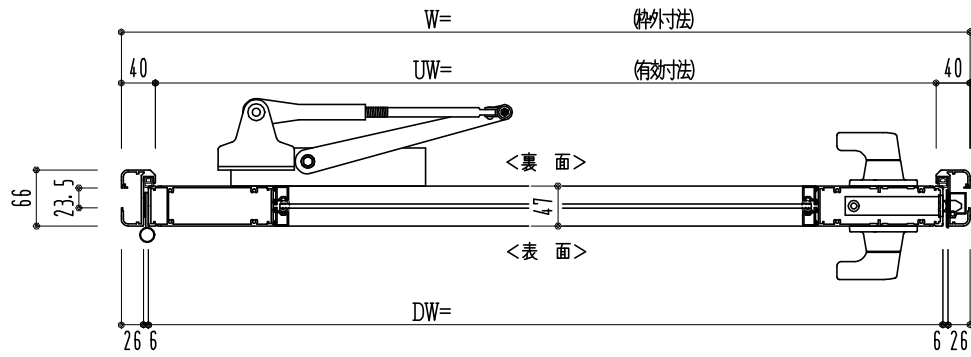

アルミ枠

作図縮尺	
正面図	1/1
水平断面図	2.5/1
垂直断面図	2.5/1

SUNWIZZ

品名: アルミ框ドア

型名: DK40 (V3.0)・片開-F3M-4方 中棧無 イアタイト (グレモン)

DK40-30KL3M00A-2006