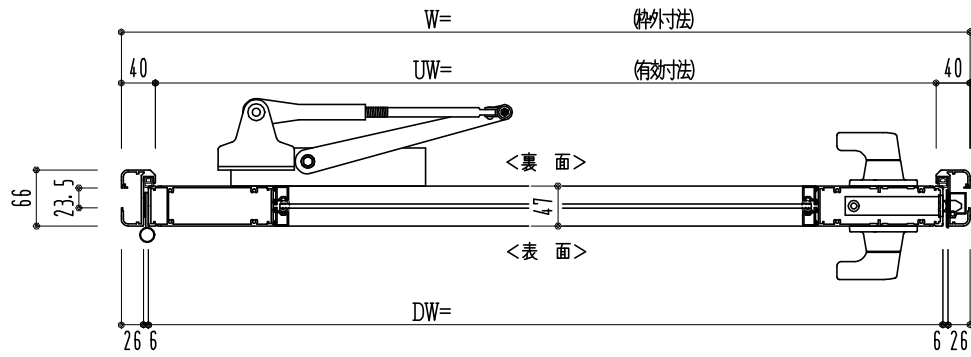

アルミ枠

作図縮尺	
正面図	1 / 1
水平断面図	2.5 / 1
垂直断面図	2.5 / 1

SUNWIZZ	品名: アルミ框ドア	型名: DK40 (V3.0)・片開-F3M-3方 中棧無 ノット (グレモン)	DK40-30KL3M00N-2006
---------	------------	--	---------------------