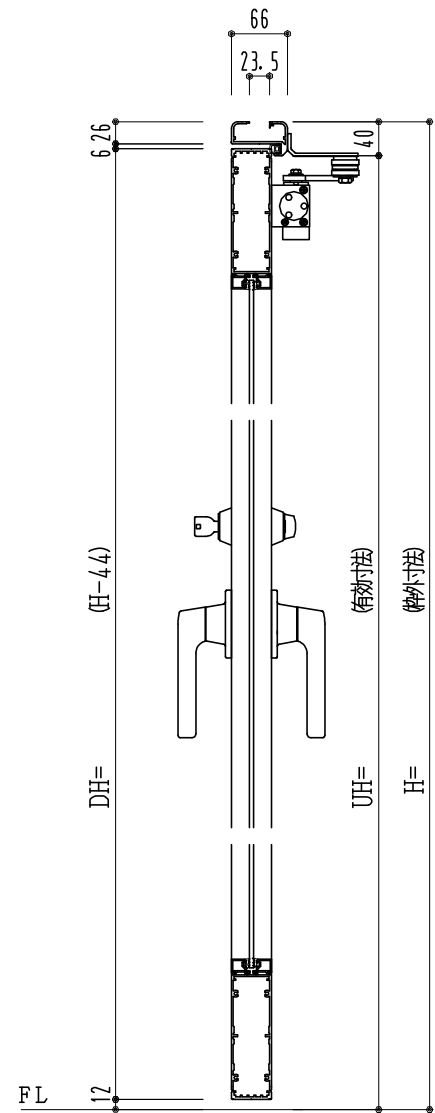

アルミ枠

作図縮尺	
正面図	1 / 1
水平断面図	2.5 / 1
垂直断面図	2.5 / 1

SUNWIZZ	品名: アルミ框ドア	型名: DK40 (V3.0)・片開-F3M-3方 中棧無 ノット (グレモン)	DK40-30KL3M00N-2006
---------	------------	--	---------------------