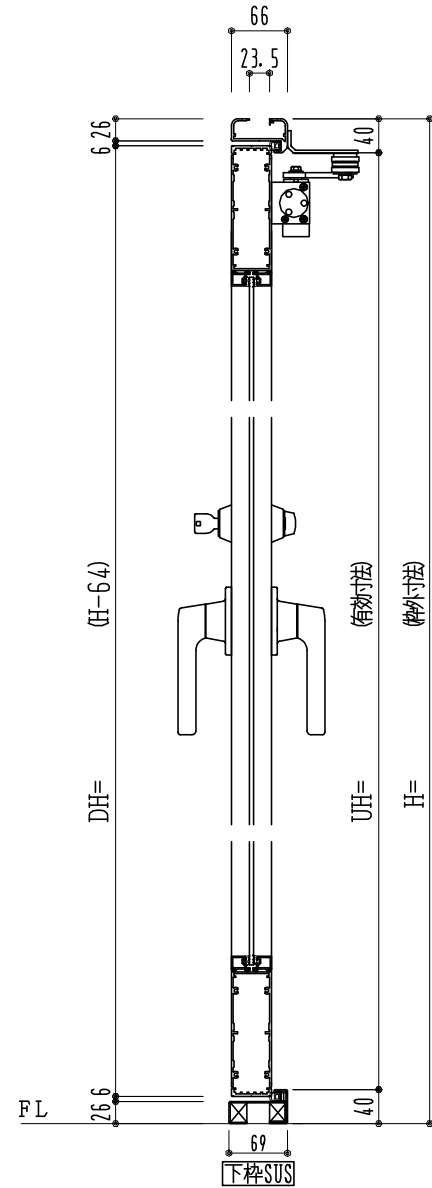

アルミ枠

作図縮尺	
正面図	1 / 1
水平断面図	2.5 / 1
垂直断面図	2.5 / 1

SUNWIZZ

品名: アルミ框ドア

型名: DK40 (V3.0)・片開-F3M-4方 中棧無 イアタイト (グレモン)

DK40-30KL3M00U-2006