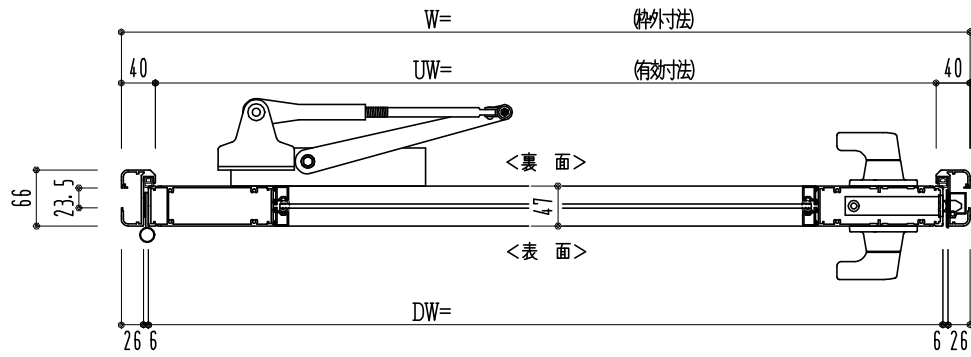

アルミ枠

作図縮尺	
正面図	1 / 1
水平断面図	2.5 / 1
垂直断面図	2.5 / 1

SUNWIZZ

品名: アルミ框ドア

型名: DK40 (V3.0)・片開-F3M-4方 中棧無 イアタイト (グレモン)

DK40-30KL3M00U-2006