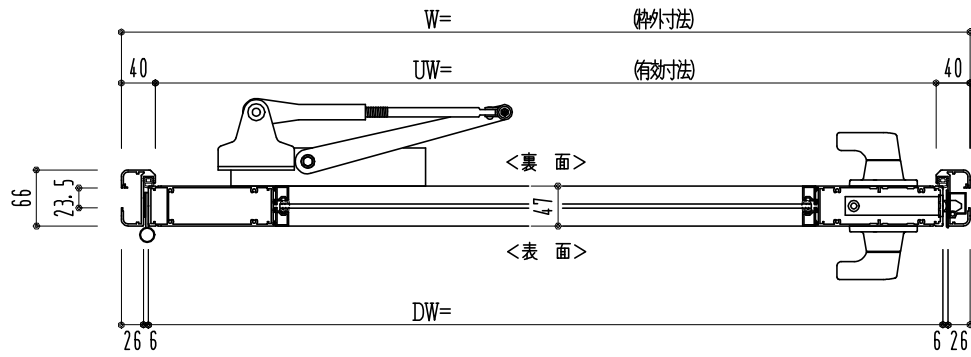

アルミ枠

作図縮尺	
正面図	1 / 1
水平断面図	2.5 / 1
垂直断面図	2.5 / 1

SUNWIZZ	品名: アルミ框ドア	型名: DK40 (V3.0)・片開-F3M-3方 中棧付 ノット (グレモン)	DK40-30KL3M10N-2006
---------	------------	--	---------------------