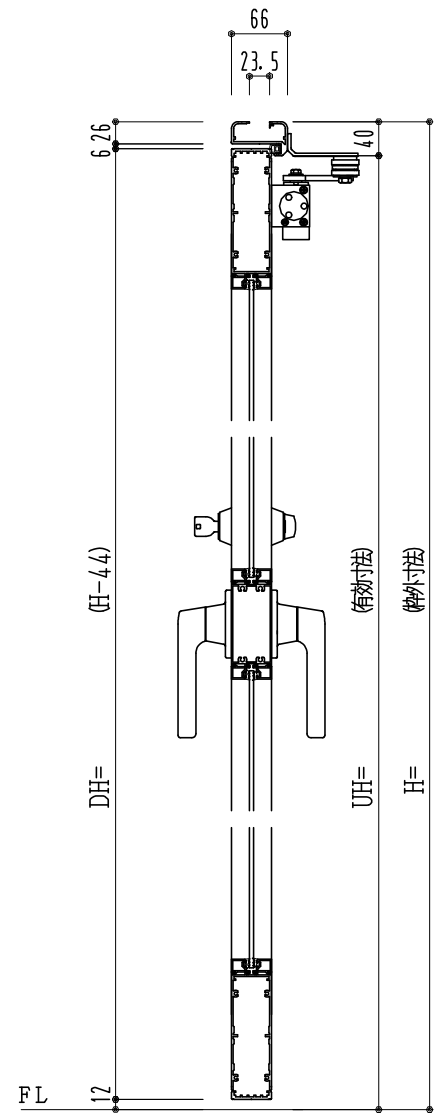

アルミ枠

作図縮尺	
正面図	1 / 1
水平断面図	2.5 / 1
垂直断面図	2.5 / 1

SUNWIZZ	品名: アルミ框ドア	型名: DK40 (V3.0)・片開-F3M-3方 中棧付 ノット (グレモン)	DK40-30KL3M10N-2006
---------	------------	--	---------------------