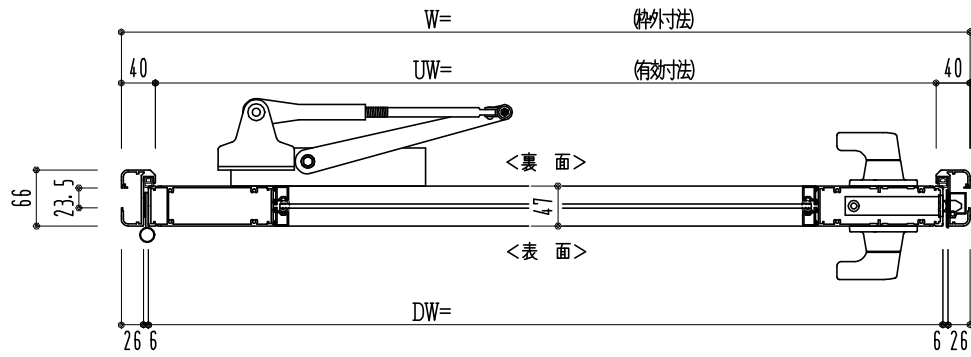

アルミ枠

作図縮尺	
正面図	1 / 1
水平断面図	2.5 / 1
垂直断面図	2.5 / 1

SUNWIZZ

品名: アルミ框ドア

型名: DK40 (V3.0)・片開-F3M-3方 中棧付 BRタイト (グレモン)

DK40-30KL3M10R-2006