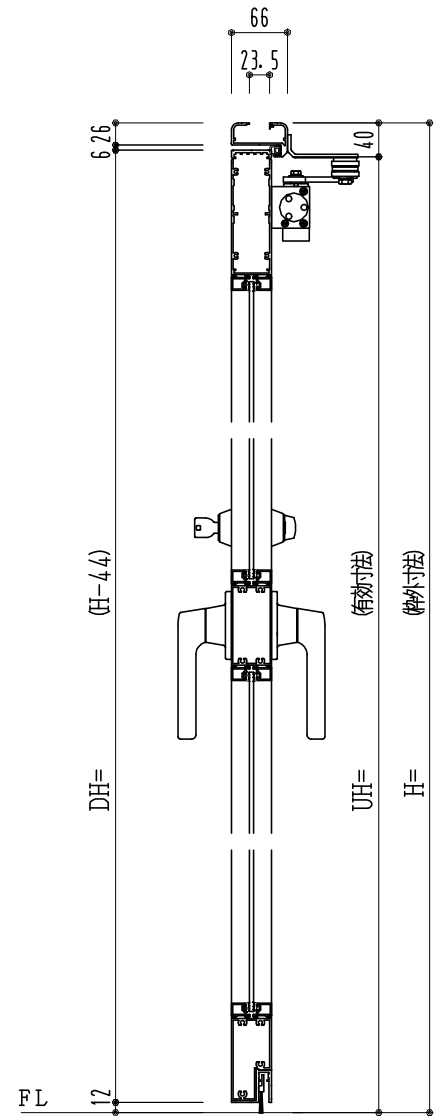

アルミ枠

作図縮尺	
正面図	1 / 1
水平断面図	2.5 / 1
垂直断面図	2.5 / 1

SUNWIZZ

品名: アルミ框ドア

型名: DK40 (V3.0)・片開-F3M-3方 中棧付 BRタイト (グレモン)

DK40-30KL3M10R-2006