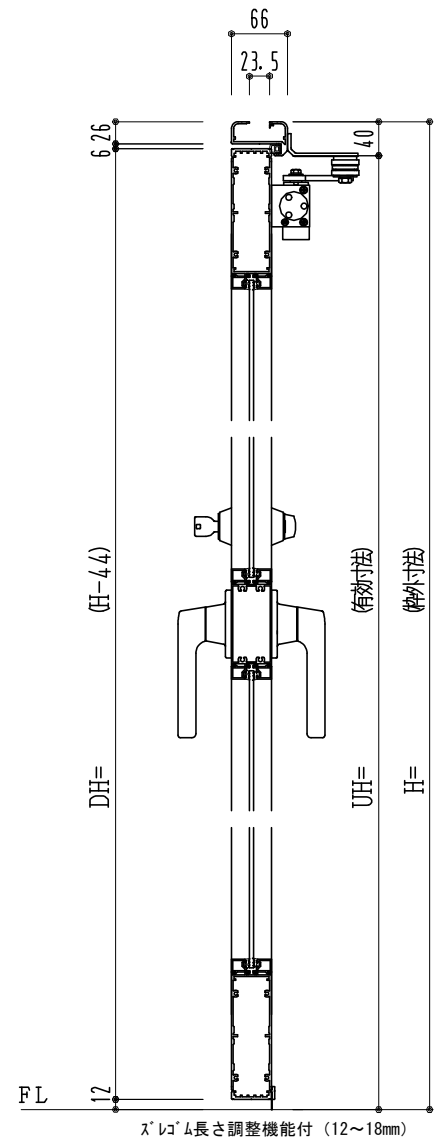

アルミ枠

作図縮尺	
正面図	1/1
水平断面図	2.5/1
垂直断面図	2.5/1

SUNWIZZ	品名: アルミ框ドア	型名: DK40 (V3.0)・片開-F3M-3方 中棧付 スレタイト (グレモン)	DK40-30KL3M10Z-2006
---------	------------	--	---------------------