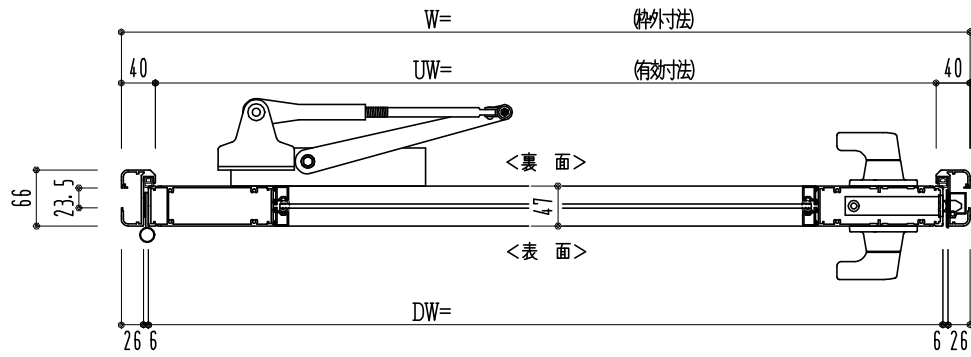

アルミ枠

作図縮尺	
正面図	1/1
水平断面図	2.5/1
垂直断面図	2.5/1

SUNWIZZ	品名: アルミ框ドア	型名: DK40 (V3.0)・片開-F3M-3方 中棧付 スレタイト (グレモン)	DK40-30KL3M10Z-2006
---------	------------	--	---------------------