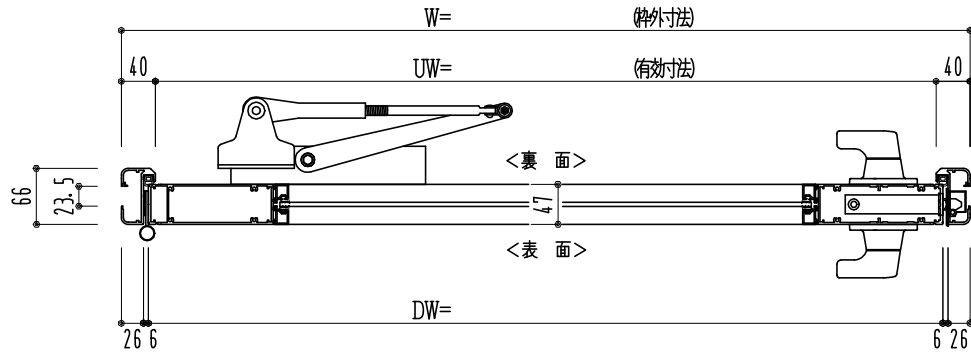

アルミ枠

作図縮尺	
正面図	1 / 1
水平断面図	3 / 1
垂直断面図	3 / 1

SUNWIZZ

品名: アルミ框ドア

型名: DK40 (V3.0)・片開-F3M-4方 中棧2本 イタイト (ケレモン)

DK40-30KL3M20A-2006