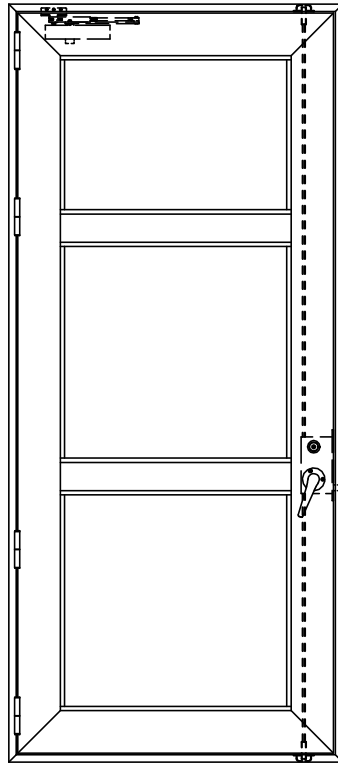

アルミ枠

作図縮尺	
正面図	1 / 1
水平断面図	3 / 1
垂直断面図	3 / 1

SUNWIZZ

品名: アルミ框ドア

型名: DK40 (V3.0)・片開-F3M-4方 中棧2本 イタイト (ケレモン)

DK40-30KL3M20A-2006