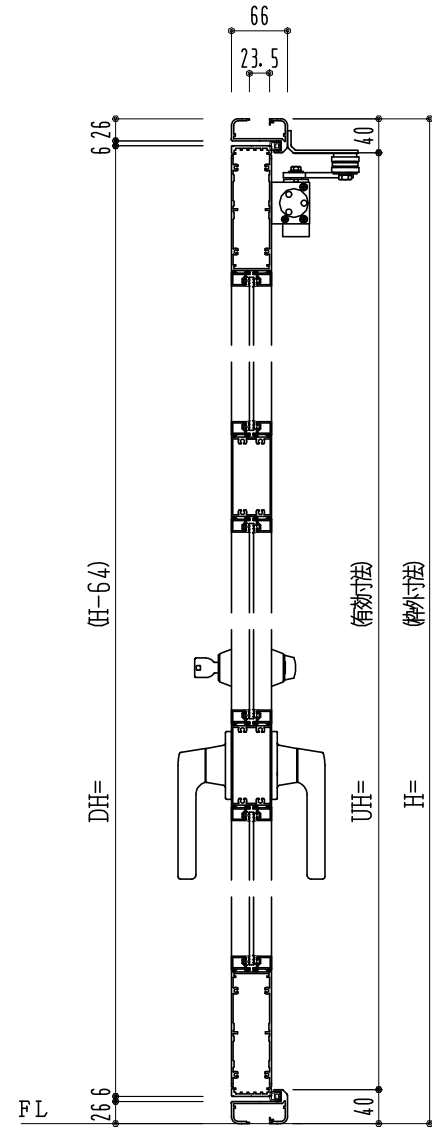

アルミ枠

作図縮尺	
正面図	1 / 1
水平断面図	3 / 1
垂直断面図	3 / 1

SUNWIZZ

品名: アルミ框ドア

型名: DK40 (V3.0)・片開-F3M-4方 中棧2本 イタイト (ケレモン)

DK40-30KL3M20A-2006