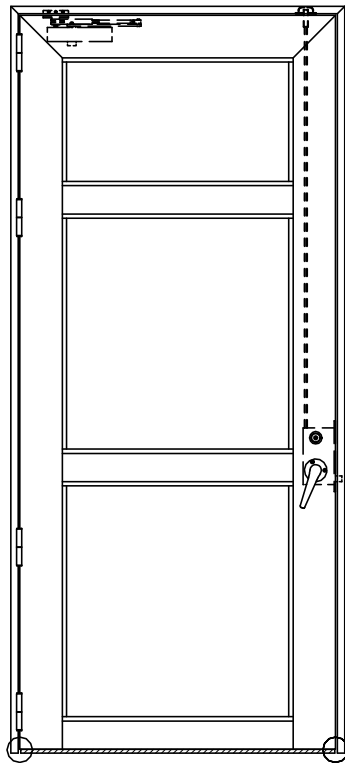

アルミ枠

作図縮尺	
正面図	1 / 1
水平断面図	3 / 1
垂直断面図	3 / 1

○印の部分からは通気を遮断する事は出来ませんのでご注意ください。

SUNWIZZ

品名: アルミ枠ドア

型名: DK40 (V3.0)・片開-F3M-3方 中棧2本 ホットタイド (グリーン)

DK40-30KL3M20B-2006