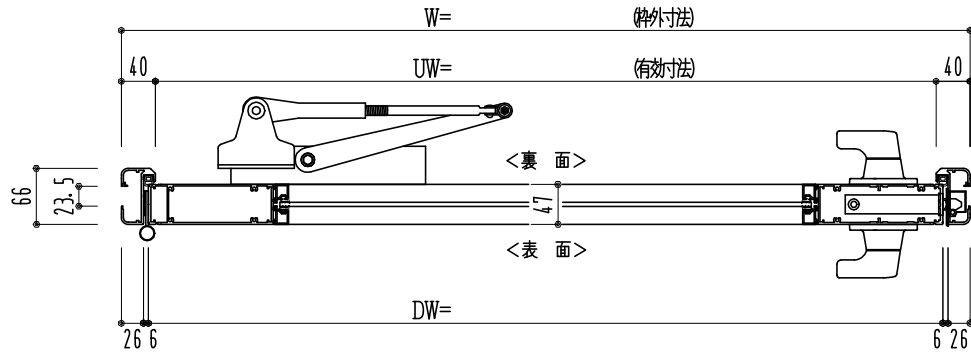

アルミ枠

作図縮尺	
正面図	1 / 1
水平断面図	3 / 1
垂直断面図	3 / 1

○印の部分からは通気を遮断する事は出来ませんのでご注意ください。

SUNWIZZ

品名: アルミ枠ドア

型名: DK40 (V3.0)・片開-F3M-3方 中棧2本 ホットタイド (グリーン)

DK40-30KL3M20B-2006