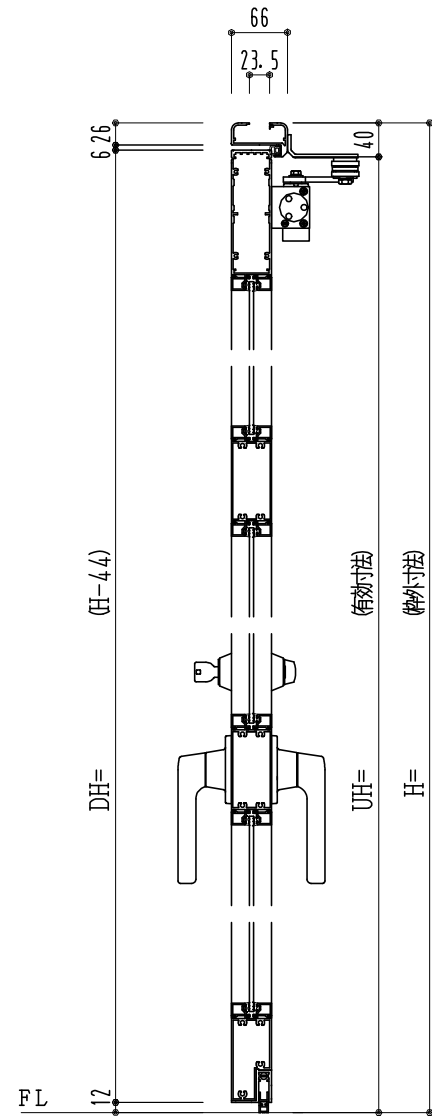

アルミ枠

作図縮尺	
正面図	1 / 1
水平断面図	3 / 1
垂直断面図	3 / 1

○印の部分からは通気を遮断する事は出来ませんのでご注意ください。

SUNWIZZ

品名: アルミ枠ドア

型名: DK40 (V3.0)・片開-F3M-3方 中棧2本 ホットタイド (グリーン)

DK40-30KL3M20B-2006