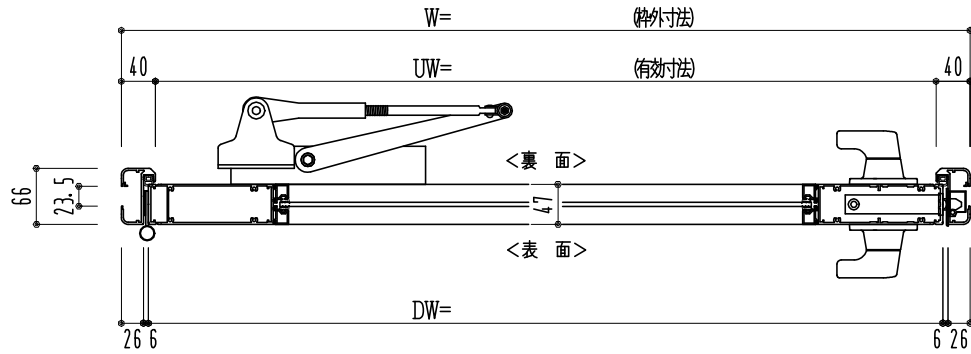

アルミ枠

作図縮尺	
正面図	1 / 1
水平断面図	3 / 1
垂直断面図	3 / 1

SUNWIZZ

品名: アルミ框ドア

型名: DK40 (V3.0)・片開-F3M-3方 中棧2本 ノット (グレモン)

DK40-30KL3M20N-2006