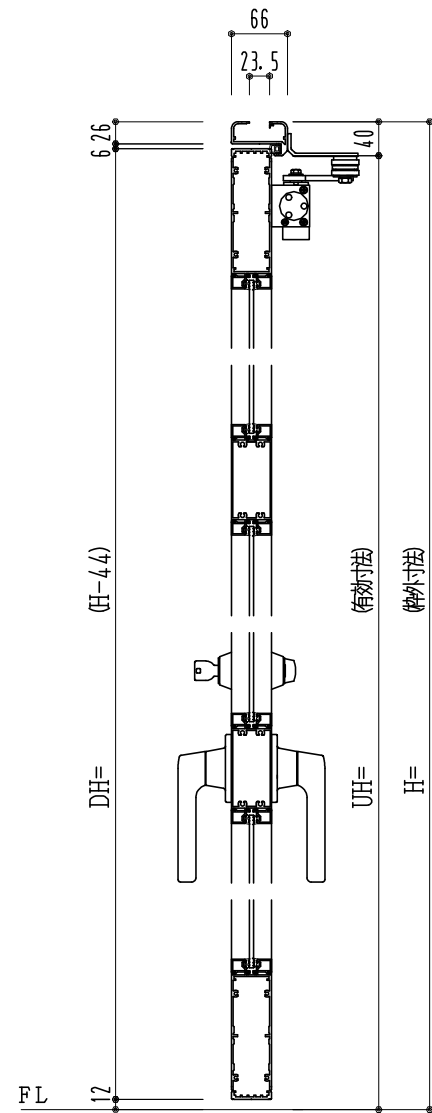

アルミ枠

作図縮尺	
正面図	1 / 1
水平断面図	3 / 1
垂直断面図	3 / 1

SUNWIZZ

品名: アルミ框ドア

型名: DK40 (V3.0)・片開-F3M-3方 中棧2本 ノット (グレモン)

DK40-30KL3M20N-2006