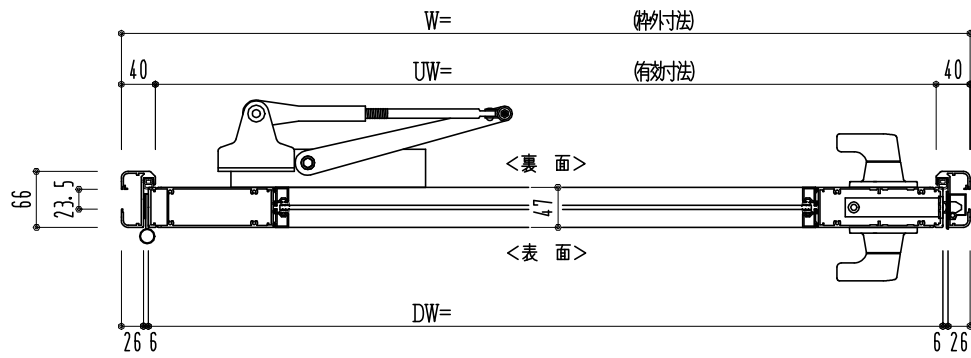

アルミ枠

作図縮尺	
正面図	1 / 1
水平断面図	3 / 1
垂直断面図	3 / 1

SUNWIZZ	品名: アルミ枠ドア	型名: DK40 (V3.0)・片開-F3M-3方 中棧2本 スレコ (グレモン)	DK40-30KL3M20Z-2006
---------	------------	---	---------------------