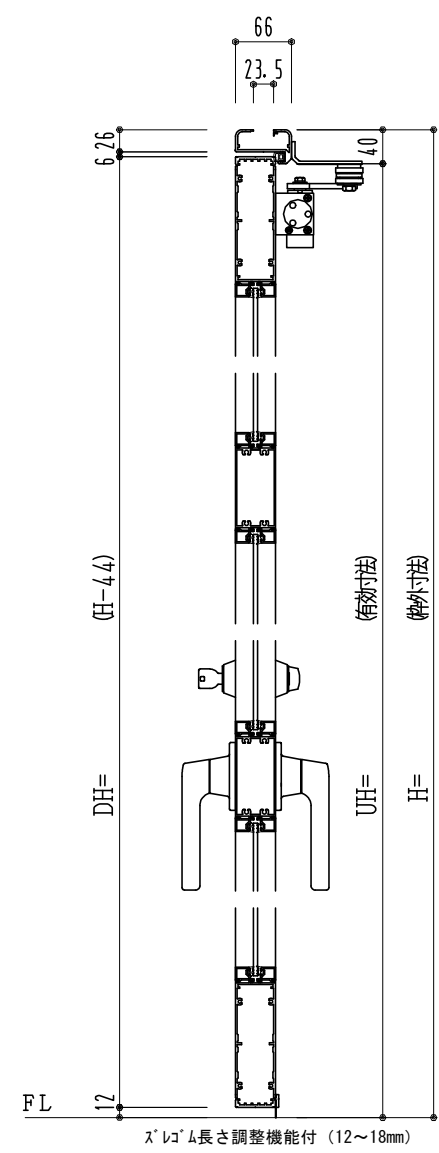

アルミ枠

作図縮尺	
正面図	1 / 1
水平断面図	3 / 1
垂直断面図	3 / 1

SUNWIZZ	品名: アルミ枠ドア	型名: DK40 (V3.0)・片開-F3M-3方 中棧2本 スレコ (グレモン)	DK40-30KL3M20Z-2006
---------	------------	---	---------------------