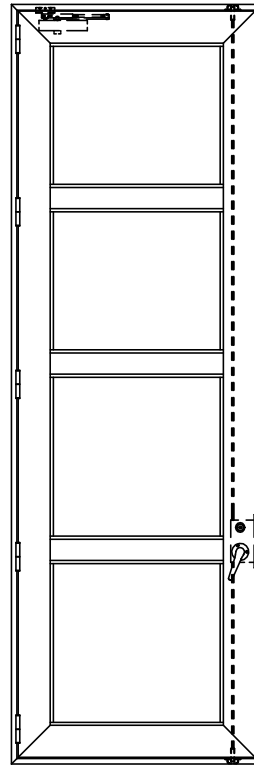

アルミ枠

作 図 縮 尺	
正 面 図	1 / 1
水 平 断 面 図	4 / 1
垂 直 断 面 図	4 / 1

SUNWIZZ

品名: アルミ框ドア

型名: DK40 (V3.0)・片開-F3M-4方 エアタイト (グレソ)

DK40-30KL3M30A-2006