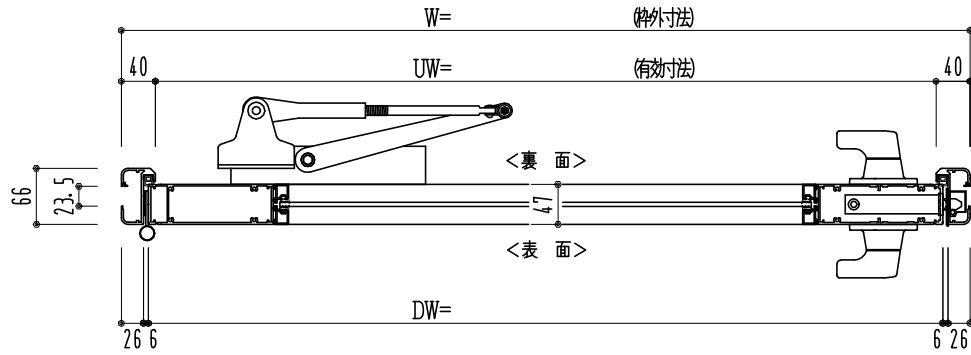

アルミ枠

作 図 縮 尺	
正 面 図	1 / 1
水 平 断 面 図	4 / 1
垂 直 断 面 図	4 / 1

SUNWIZZ

品名: アルミ框ドア

型名: DK40 (V3.0)・片開-F3M-4方 エアタイト (グレソ)

DK40-30KL3M30A-2006