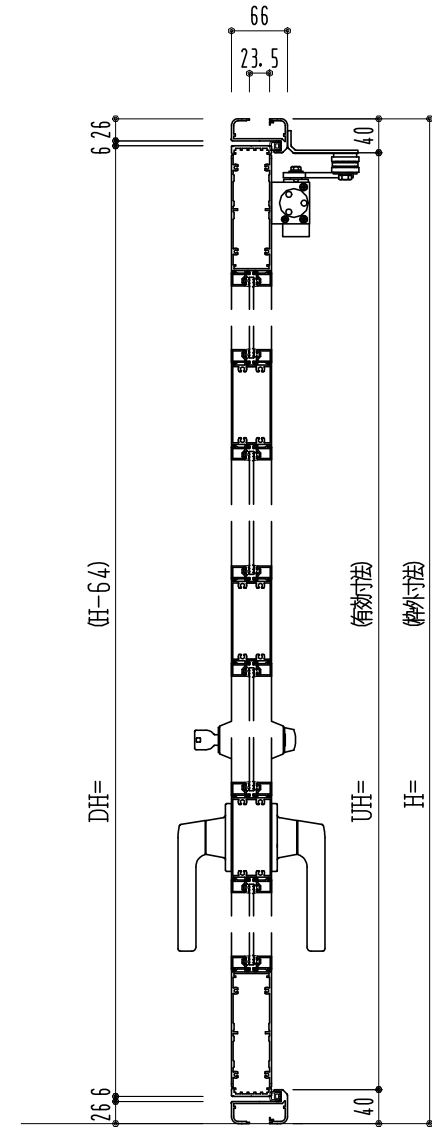

アルミ枠

作 図 縮 尺	
正 面 図	1 / 1
水 平 断 面 図	4 / 1
垂 直 断 面 図	4 / 1

SUNWIZZ

品名: アルミ框ドア

型名: DK40 (V3.0)・片開-F3M-4方 エアタイト (グレソ)

DK40-30KL3M30A-2006