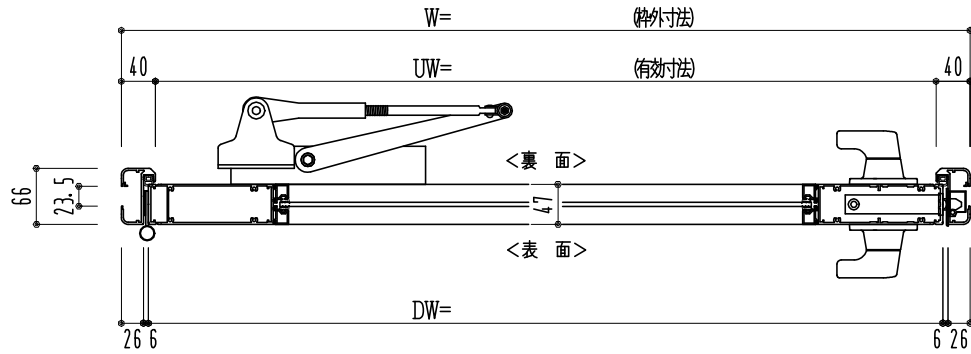

アルミ枠

作 図 縮 尺	
正 面 図	1 / 1
水 平 断 面 図	4 / 1
垂 直 断 面 図	4 / 1

SUNWIZZ

品名: アルミ框ドア

型名: DK40 (V3.0)・片開-F3M-3方 BRﾀｲﾄ (ｸﾞﾚﾝ)

DK40-30KL3M30R-2006