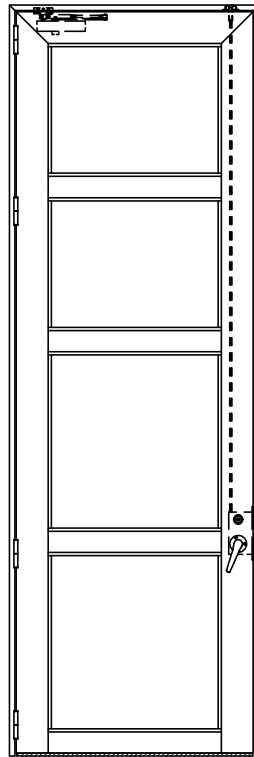

アルミ枠

作 図 縮 尺	
正 面 図	1 / 1
水 平 断 面 図	4 / 1
垂 直 断 面 図	4 / 1

SUNWIZZ

品名: アルミ框ドア

型名: DK40 (V3.0)・片開-F3M-3方 BRﾀｲﾄ (ｸﾞﾚﾝ)

DK40-30KL3M30R-2006