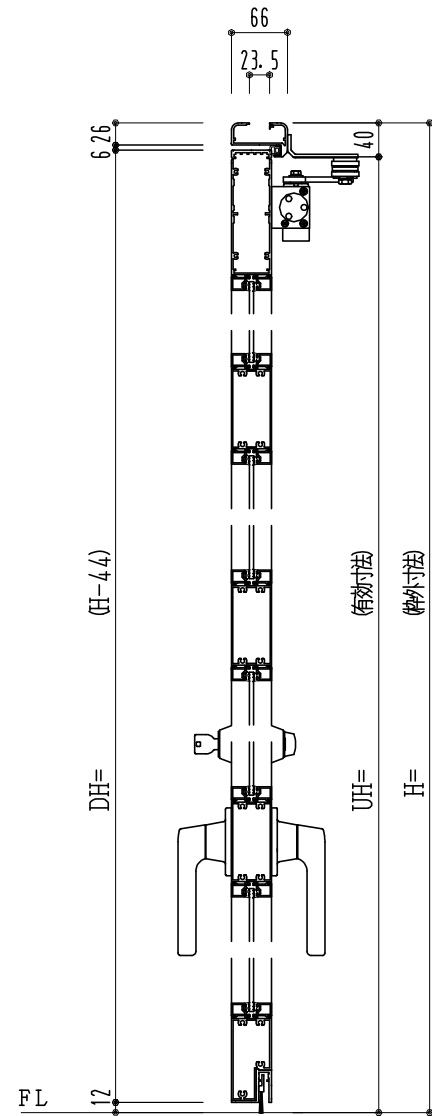

アルミ枠

作 図 縮 尺	
正 面 図	1 / 1
水 平 断 面 図	4 / 1
垂 直 断 面 図	4 / 1

SUNWIZZ

品名: アルミ框ドア

型名: DK40 (V3.0)・片開-F3M-3方 BRﾀｲﾄ (ｸﾞﾚﾝ)

DK40-30KL3M30R-2006