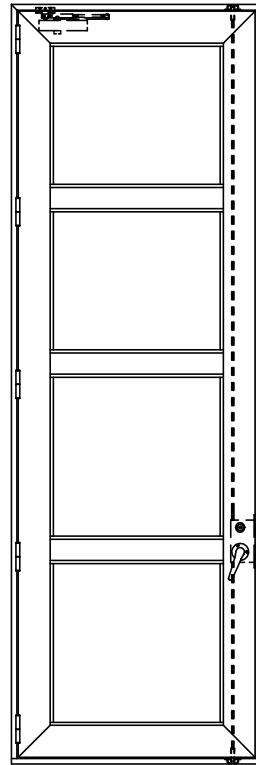

アルミ枠

作 図 縮 尺	
正 面 図	1 / 1
水 平 断 面 図	4 / 1
垂 直 断 面 図	4 / 1

SUNWIZZ

品名: アルミ框ドア

型名: DK40 (V3.0)・片開-F3M-4方 エアタイト (グレソ)

DK40-30KL3M30U-2006