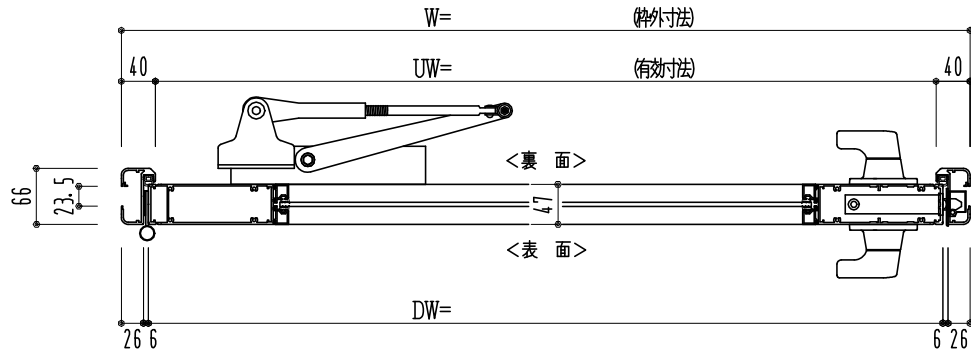

アルミ枠

作 図 縮 尺	
正 面 図	1 / 1
水 平 断 面 図	4 / 1
垂 直 断 面 図	4 / 1

SUNWIZZ

品名: アルミ框ドア

型名: DK40 (V3.0)・片開-F3M-4方 エアタイト (グレソ)

DK40-30KL3M30U-2006