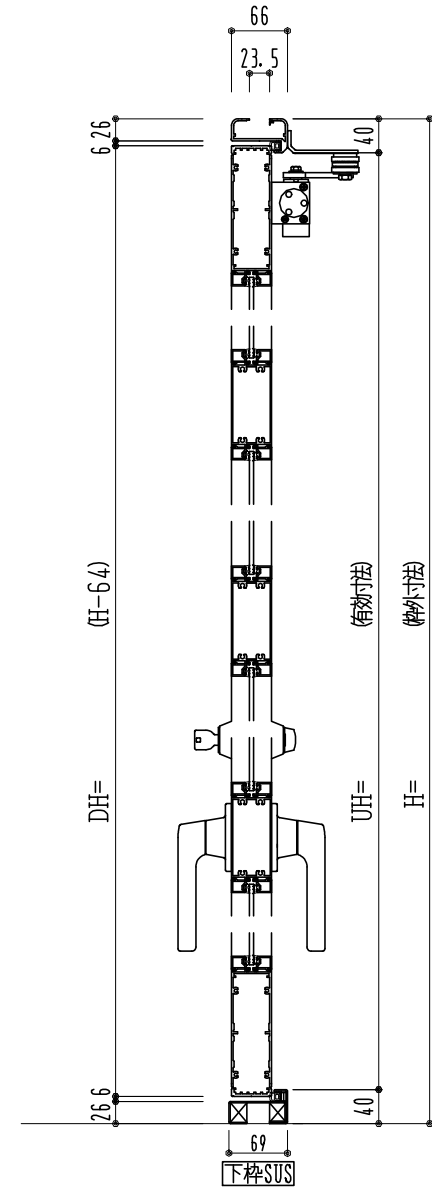

アルミ枠

作 図 縮 尺	
正 面 図	1 / 1
水 平 断 面 図	4 / 1
垂 直 断 面 図	4 / 1

SUNWIZZ

品名: アルミ框ドア

型名: DK40 (V3.0)・片開-F3M-4方 エアタイト (グレソ)

DK40-30KL3M30U-2006