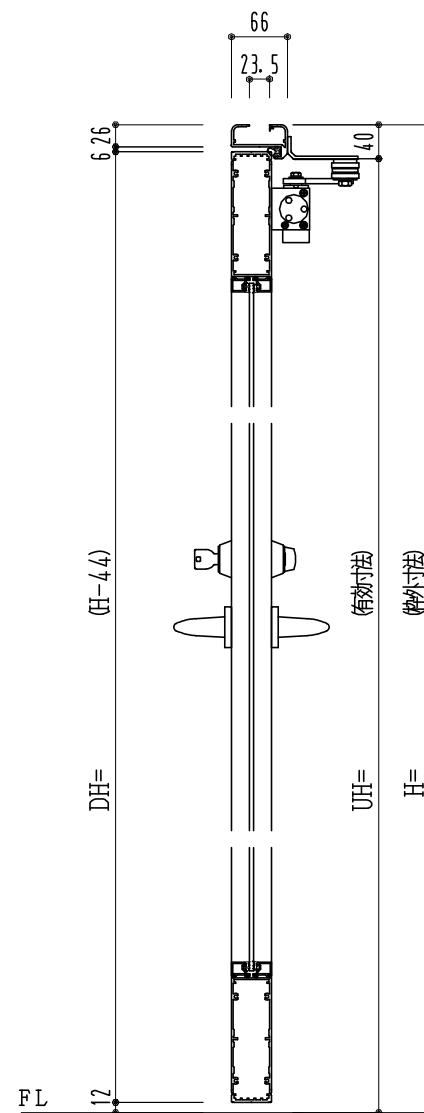

アルミ枠

作図縮尺	
正面図	1 / 1
水平断面図	2.5 / 1
垂直断面図	2.5 / 1

SUNWIZZ

品名: アルミ框ドア

型名: DK40 (V3.0)・片開-F0-3方 中棧無 ホワイト

DK40-30KR0000N-2006