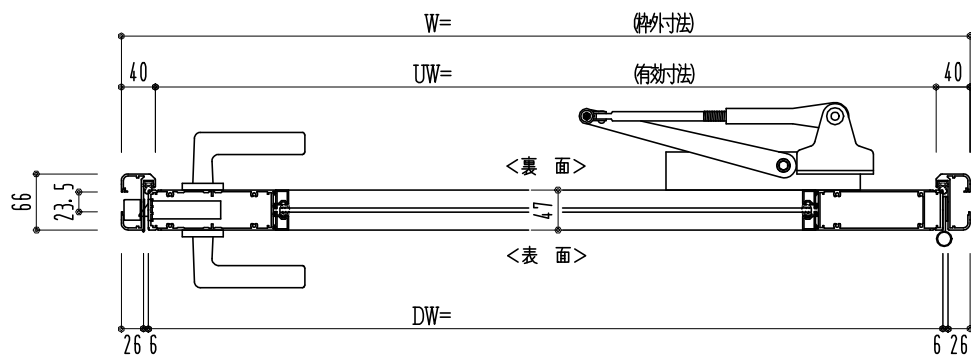

アルミ枠

作図縮尺	
正面図	1 / 1
水平断面図	2.5 / 1
垂直断面図	2.5 / 1

SUNWIZZ

品名: アルミ框ドア

型名: DK40 (V3.0)・片開-F0-3方 中棧無 ホワイト

DK40-30KR0000N-2006