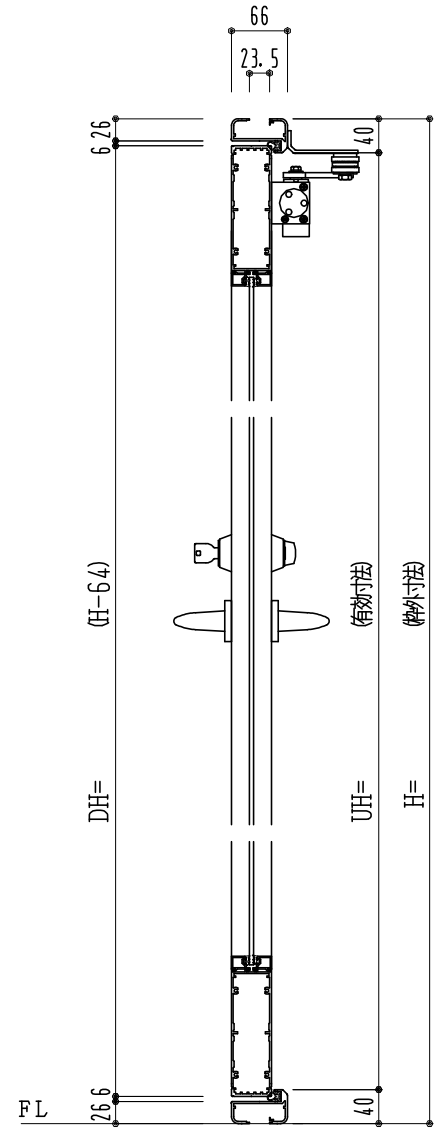

アルミ枠

作図縮尺	
正面図	1 / 1
水平断面図	2.5 / 1
垂直断面図	2.5 / 1

SUNWIZZ

品名: アルミ框ドア

型名: DK40 (V3.0)・片開-F0-4方 中棧無 セミ・エアタイト

DK40-30KR0000S-2006