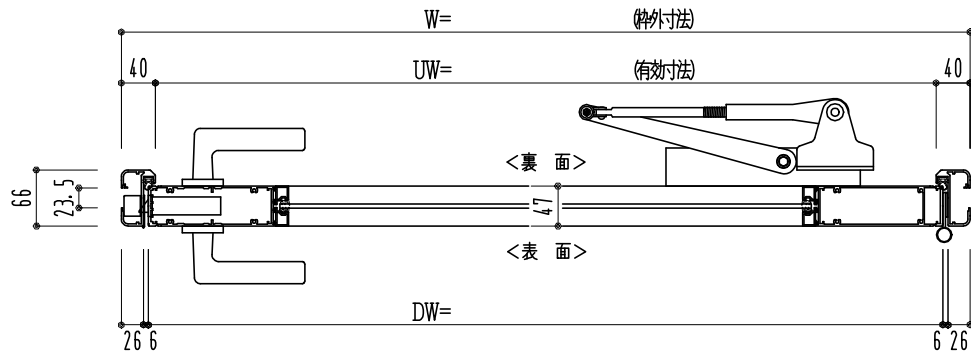

アルミ枠

作図縮尺	
正面図	1 / 1
水平断面図	2.5 / 1
垂直断面図	2.5 / 1

SUNWIZZ

品名: アルミ框ドア

型名: DK40 (V3.0)・片開-F0-4方 中棧無 セミ・エアタイト

DK40-30KR0000S-2006