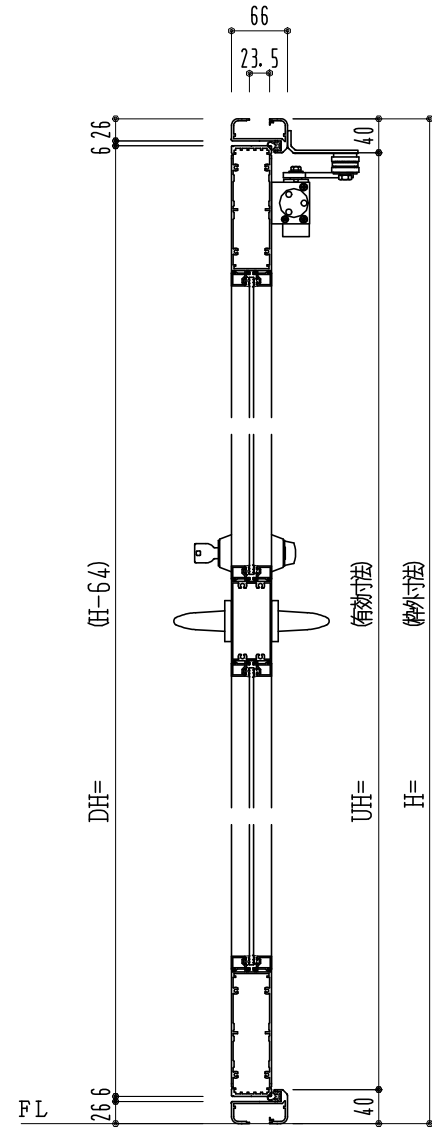

アルミ枠

作図縮尺	
正面図	1 / 1
水平断面図	2.5 / 1
垂直断面図	2.5 / 1

SUNWIZZ

品名: アルミ框ドア

型名: DK40 (V3.0)・片開-F0-4方 中棧付 セミ・イタイト

DK40-30KR0010S-2006