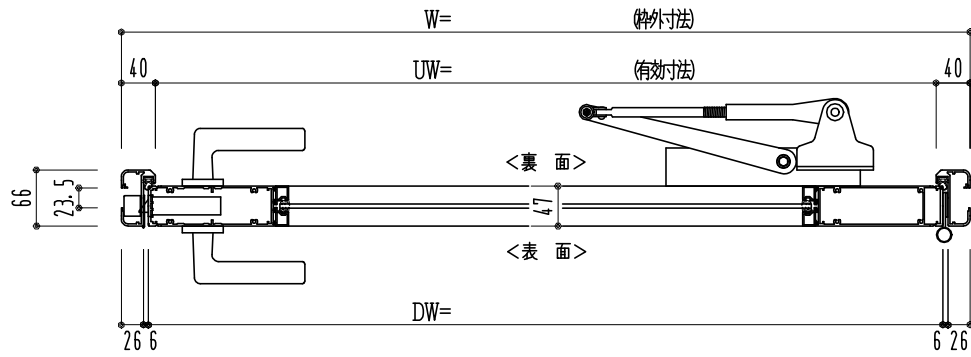

アルミ枠

作図縮尺	
正面図	1 / 1
水平断面図	2.5 / 1
垂直断面図	2.5 / 1

SUNWIZZ

品名: アルミ框ドア

型名: DK40 (V3.0)・片開-F0-4方 中棧付 セミ・イタイト

DK40-30KR0010S-2006