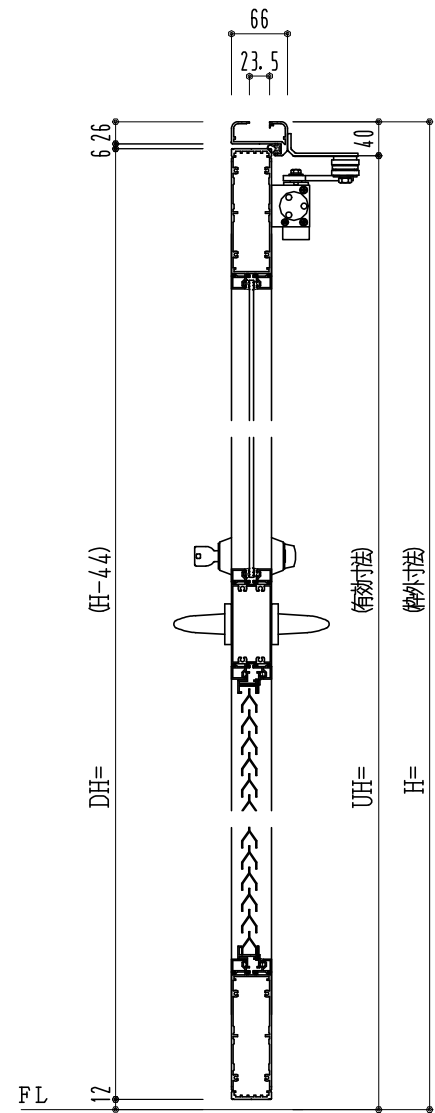

アルミ枠

作図縮尺	
正面図	1 / 1
水平断面図	2.5 / 1
垂直断面図	2.5 / 1

SUNWIZZ

品名: アルミ框ドア

型名: DK40 (V3.0)・片開-F0-3方 中棧付 ホワイト

DK40-30KR001GN-2006