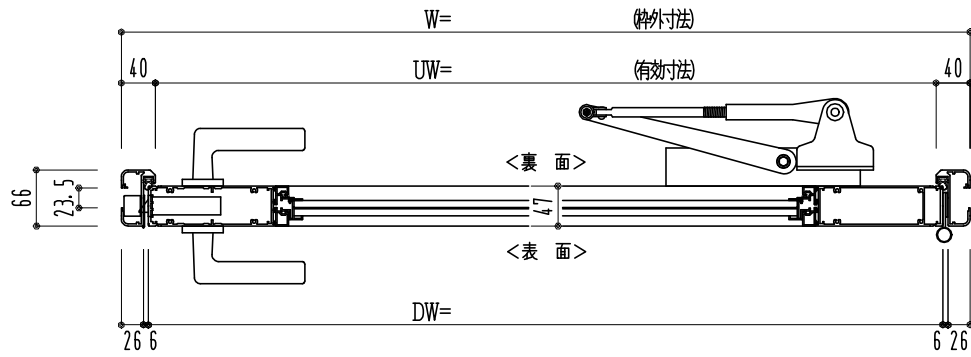

アルミ枠

作図縮尺	
正面図	1 / 1
水平断面図	2.5 / 1
垂直断面図	2.5 / 1

SUNWIZZ

品名: アルミ框ドア

型名: DK40 (V3.0)・片開-F0-3方 中棧付 ホワイト

DK40-30KR001GN-2006