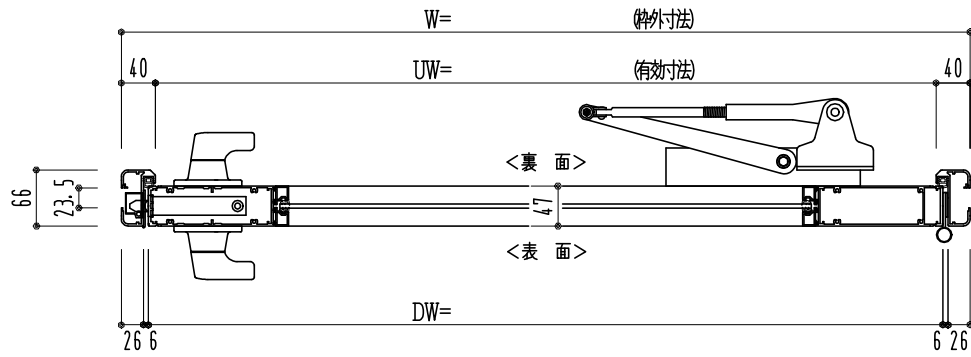

アルミ枠

作図縮尺	
正面図	1 / 1
水平断面図	2.5 / 1
垂直断面図	2.5 / 1

SUNWIZZ

品名: アルミ框ドア

型名: DK40 (V3.0)・片開-F3M-4方 中棧無 イタイト (グレモン)

DK40-30KR3M00A-2006