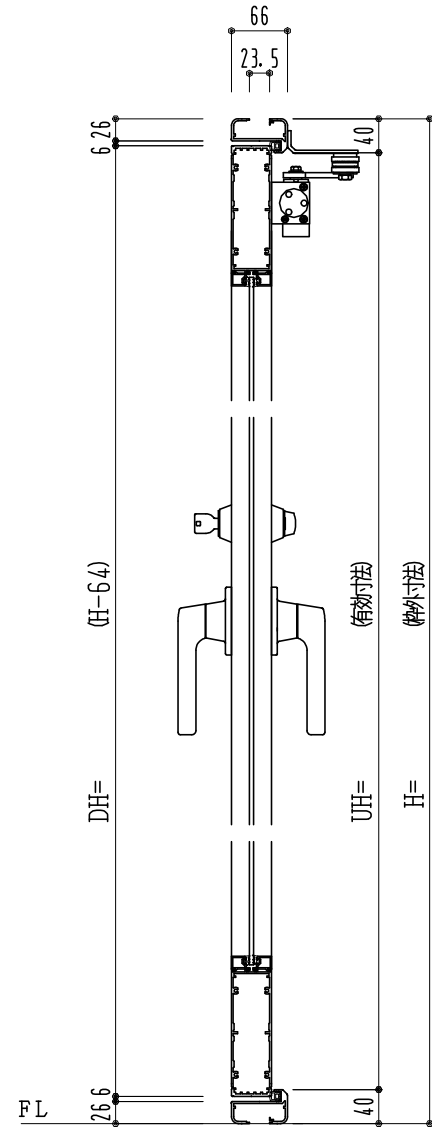

アルミ枠

作図縮尺	
正面図	1 / 1
水平断面図	2.5 / 1
垂直断面図	2.5 / 1

SUNWIZZ

品名: アルミ框ドア

型名: DK40 (V3.0)・片開-F3M-4方 中棧無 イタイト (グレモン)

DK40-30KR3M00A-2006