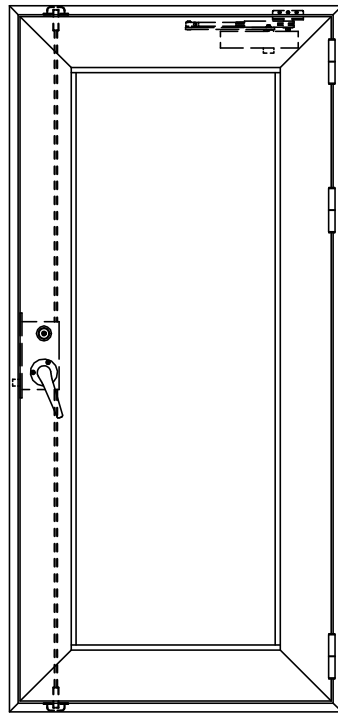

アルミ枠

作図縮尺	
正面図	1 / 1
水平断面図	2.5 / 1
垂直断面図	2.5 / 1

SUNWIZZ

品名: アルミ框ドア

型名: DK40 (V3.0)・片開-F3M-4方 中棧無 イタイト (グレモン)

DK40-30KR3M00A-2006