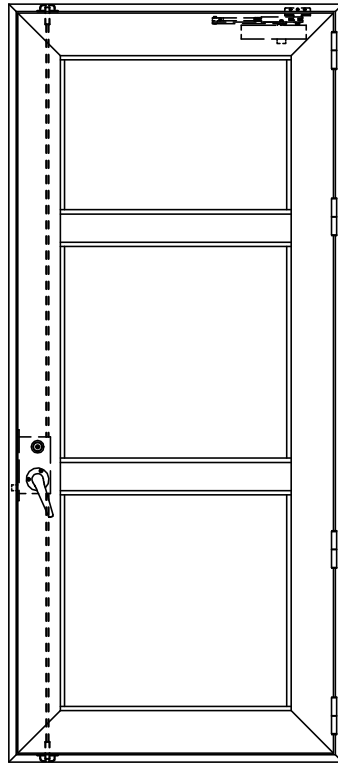

アルミ枠

作図縮尺	
正面図	1 / 1
水平断面図	3 / 1
垂直断面図	3 / 1

SUNWIZZ

品名: アルミ框ドア

型名: DK40 (V3.0)・片開-F3M-4方 中棧2本 イタイト (ケレモン)

DK40-30KR3M20A-2006