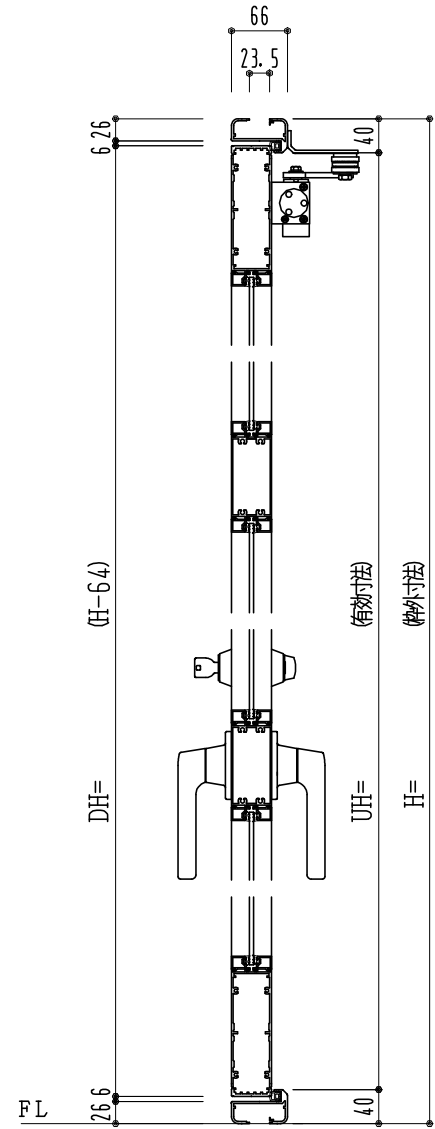

アルミ枠

作図縮尺	
正面図	1 / 1
水平断面図	3 / 1
垂直断面図	3 / 1

SUNWIZZ

品名: アルミ框ドア

型名: DK40 (V3.0)・片開-F3M-4方 中棧2本 イタイト (ケレモン)

DK40-30KR3M20A-2006