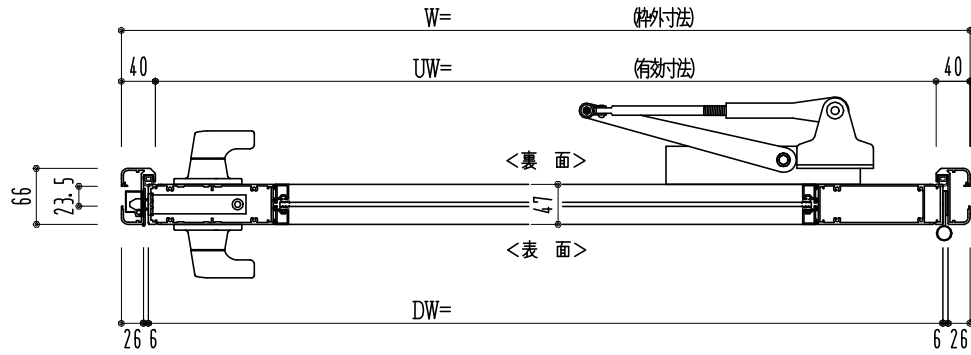

アルミ枠

作図縮尺	
正面図	1 / 1
水平断面図	3 / 1
垂直断面図	3 / 1

SUNWIZZ

品名: アルミ框ドア

型名: DK40 (V3.0)・片開-F3M-4方 中棧2本 イタイト (ケレモン)

DK40-30KR3M20A-2006