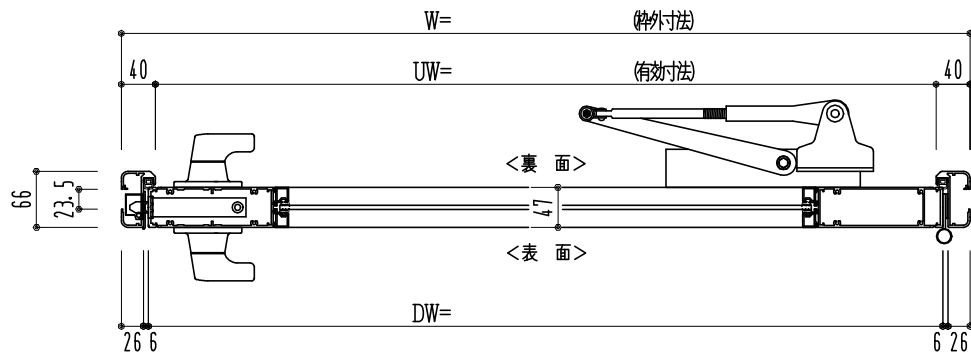

アルミ枠

作図縮尺	
正面図	1 / 1
水平断面図	3 / 1
垂直断面図	3 / 1

SUNWIZZ

品名: アルミ框ドア

型名: DK40 (V3.0)・片開-F3M-3方 中棧2本 ノット (グレー)

DK40-30KR3M20N-2006