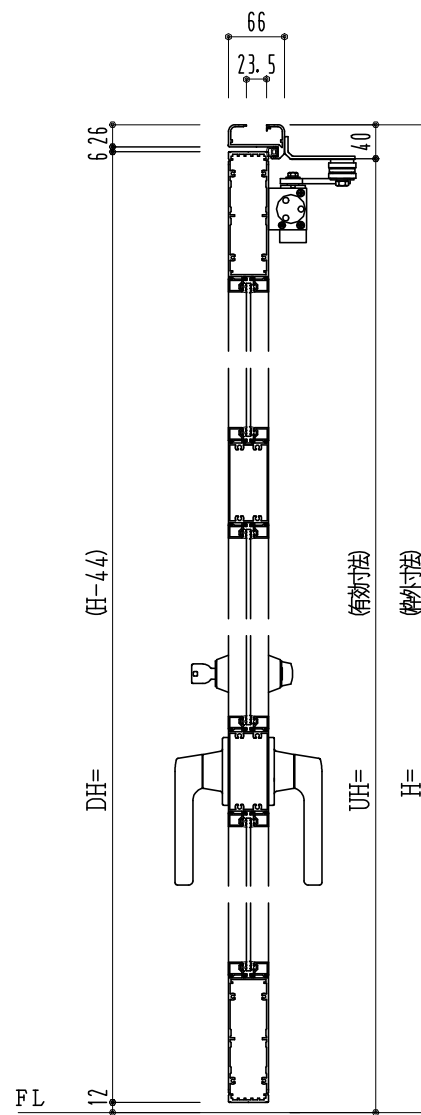

アルミ枠

作図縮尺	
正面図	1 / 1
水平断面図	3 / 1
垂直断面図	3 / 1

SUNWIZZ

品名: アルミ框ドア

型名: DK40 (V3.0)・片開-F3M-3方 中棧2本 ノット (グレー)

DK40-30KR3M20N-2006