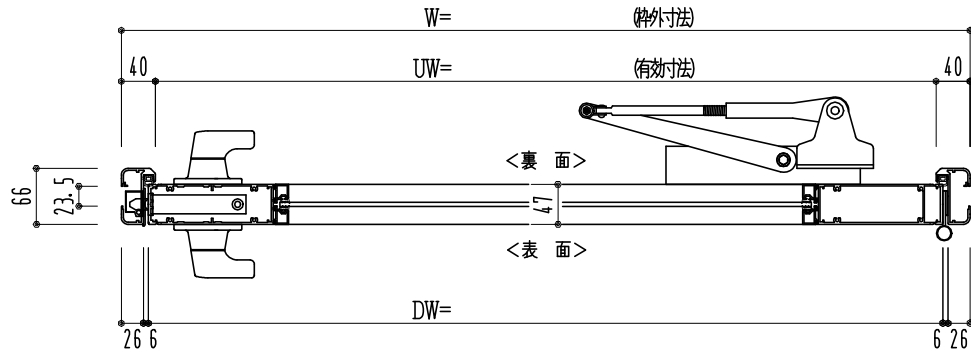

アルミ枠

作図縮尺	
正面図	1 / 1
水平断面図	3 / 1
垂直断面図	3 / 1

SUNWIZZ

品名: アルミ框ドア

型名: DK40 (V3.0)・片開-F3M-4方 中棧2本 イタイト (ケレモン)

DK40-30KR3M20U-2006