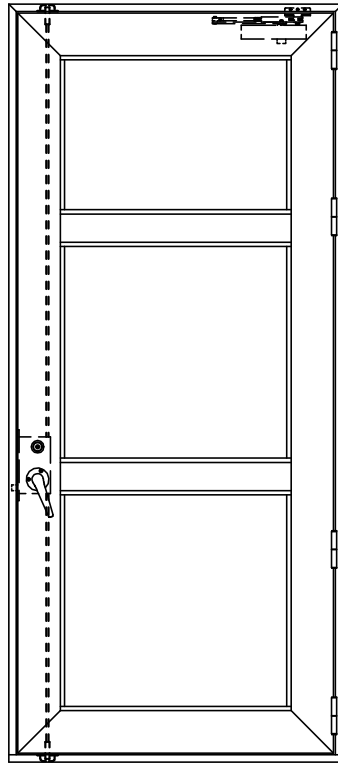

アルミ枠

作図縮尺	
正面図	1 / 1
水平断面図	3 / 1
垂直断面図	3 / 1

SUNWIZZ

品名: アルミ框ドア

型名: DK40 (V3.0)・片開-F3M-4方 中棧2本 イタイト (ケレモン)

DK40-30KR3M20U-2006