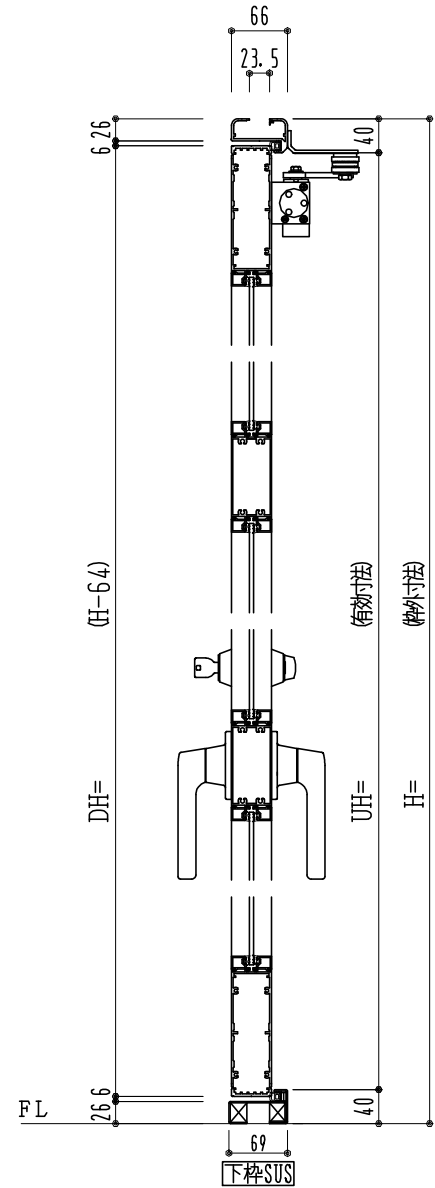

アルミ枠

作図縮尺	
正面図	1 / 1
水平断面図	3 / 1
垂直断面図	3 / 1

SUNWIZZ

品名: アルミ框ドア

型名: DK40 (V3.0)・片開-F3M-4方 中棧2本 イタイト (ケレモン)

DK40-30KR3M20U-2006