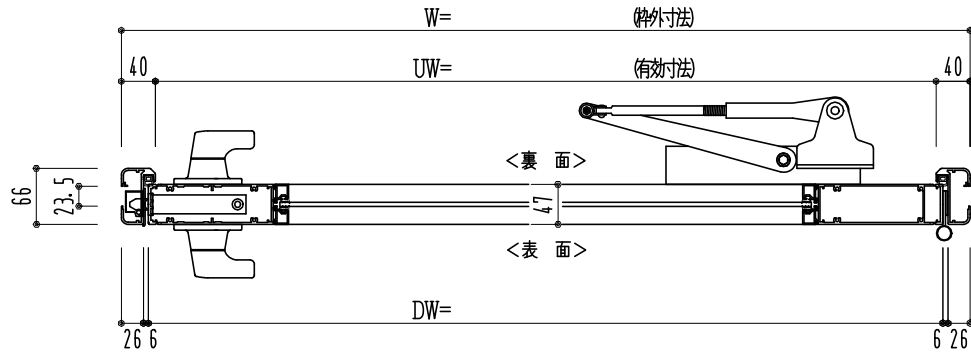

アルミ枠

作図縮尺	
正面図	1 / 1
水平断面図	3 / 1
垂直断面図	3 / 1

SUNWIZZ

品名: アルミ框ドア

型名: DK40 (V3.0)・片開-F3M-3方 中棧2本 スレイト (グレモン)

DK40-30KR3M20Z-2006