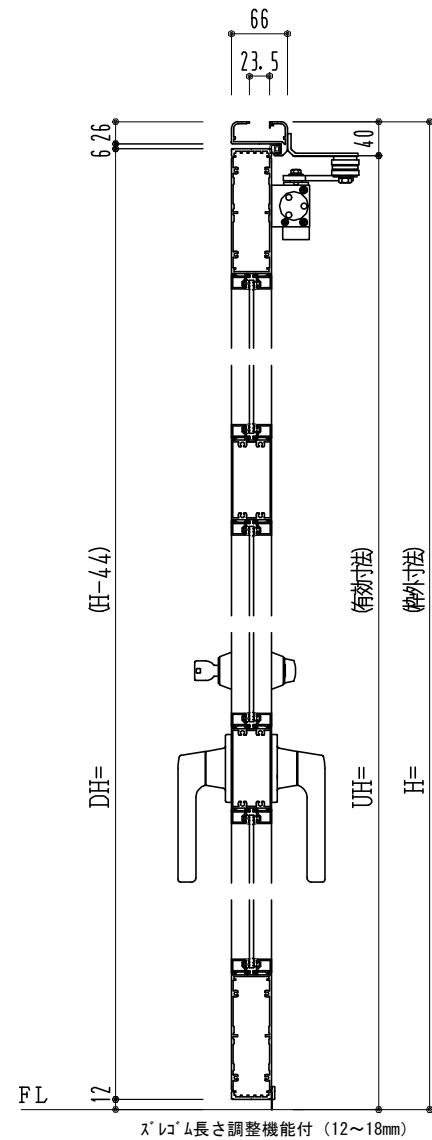

アルミ枠

作図縮尺	
正面図	1 / 1
水平断面図	3 / 1
垂直断面図	3 / 1

SUNWIZZ

品名: アルミ框ドア

型名: DK40 (V3.0)・片開-F3M-3方 中棧2本 スレイト (グレモン)

DK40-30KR3M20Z-2006