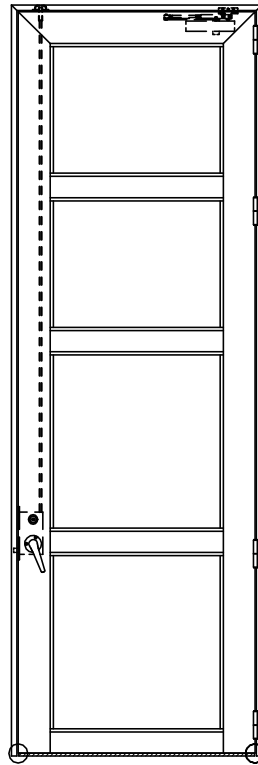

アルミ枠

作 図 縮 尺	
正 面 図	1 / 1
水 平 断 面 図	4 / 1
垂 直 断 面 図	4 / 1

○印の部分からは通気を遮断する事は出来ませんのでご注意ください。

SUNWIZZ

品名: アルミ框ドア

型名: DK40 (V3.0)・片開-F3M-3方 ボトムタイト (グレモン)

DK40-30KR3M30B-2006