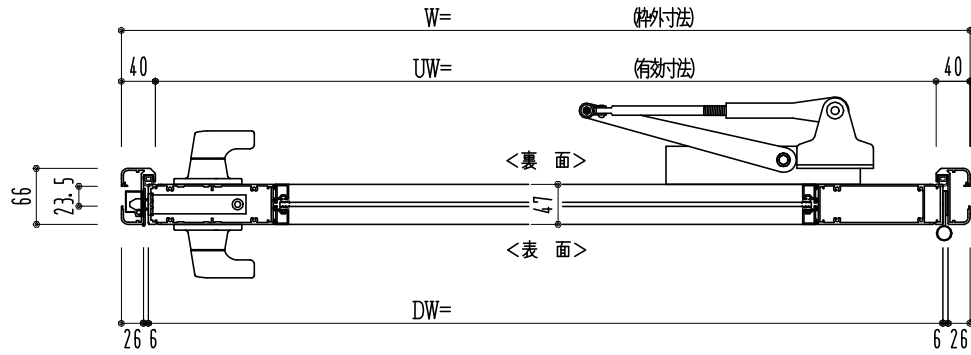

アルミ枠

作 図 縮 尺	
正 面 図	1 / 1
水 平 断 面 図	4 / 1
垂 直 断 面 図	4 / 1

○印の部分からは通気を遮断する事は出来ませんのでご注意ください。

SUNWIZZ

品名: アルミ框ドア

型名: DK40 (V3.0)・片開-F3M-3方 ボトムタイト (グレモン)

DK40-30KR3M30B-2006