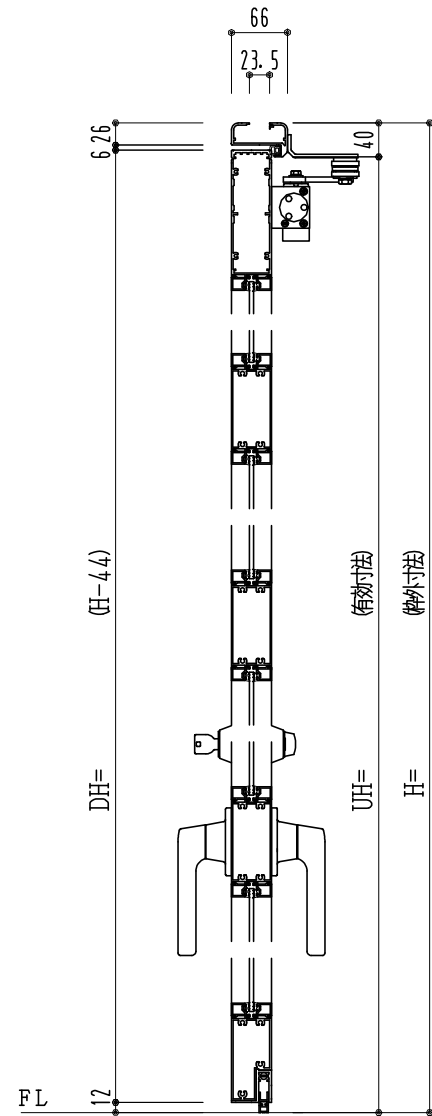

アルミ枠

作 図 縮 尺	
正 面 図	1 / 1
水 平 断 面 図	4 / 1
垂 直 断 面 図	4 / 1

○印の部分からは通気を遮断する事は出来ませんのでご注意ください。

SUNWIZZ

品名: アルミ框ドア

型名: DK40 (V3.0)・片開-F3M-3方 ボトムタイト (グレモン)

DK40-30KR3M30B-2006