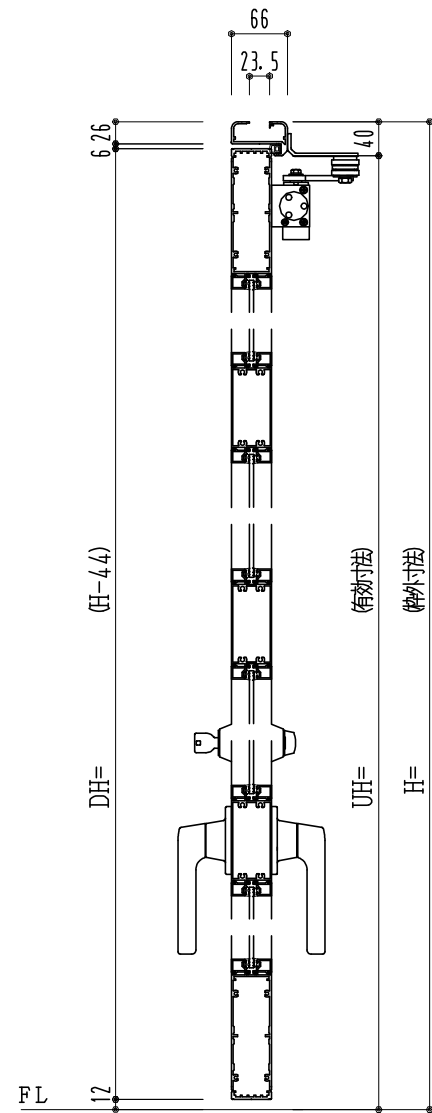

アルミ枠

作 図 縮 尺	
正 面 図	1 / 1
水 平 断 面 図	4 / 1
垂 直 断 面 図	4 / 1

SUNWIZZ

品名: アルミ框ドア

型名: DK40 (V3.0)・片開-F3M-3方 ノンタイト (グレソ)

DK40-30KR3M30N-2006