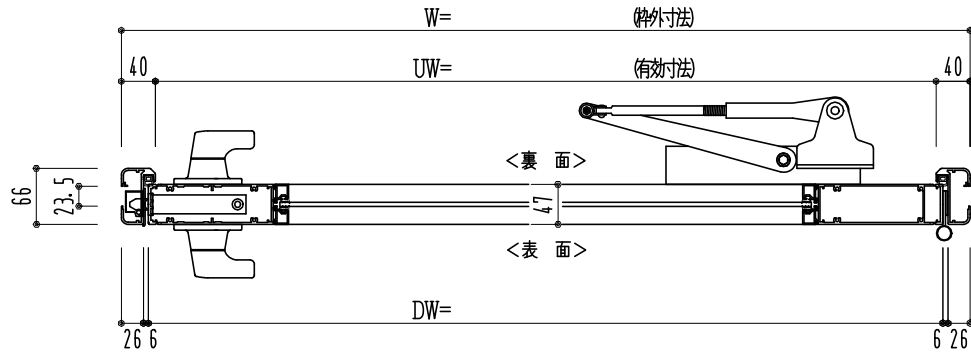

アルミ枠

作 図 縮 尺	
正 面 図	1 / 1
水 平 断 面 図	4 / 1
垂 直 断 面 図	4 / 1

SUNWIZZ

品名: アルミ框ドア

型名: DK40 (V3.0)・片開-F3M-3方 ノンタイト (グレソ)

DK40-30KR3M30N-2006