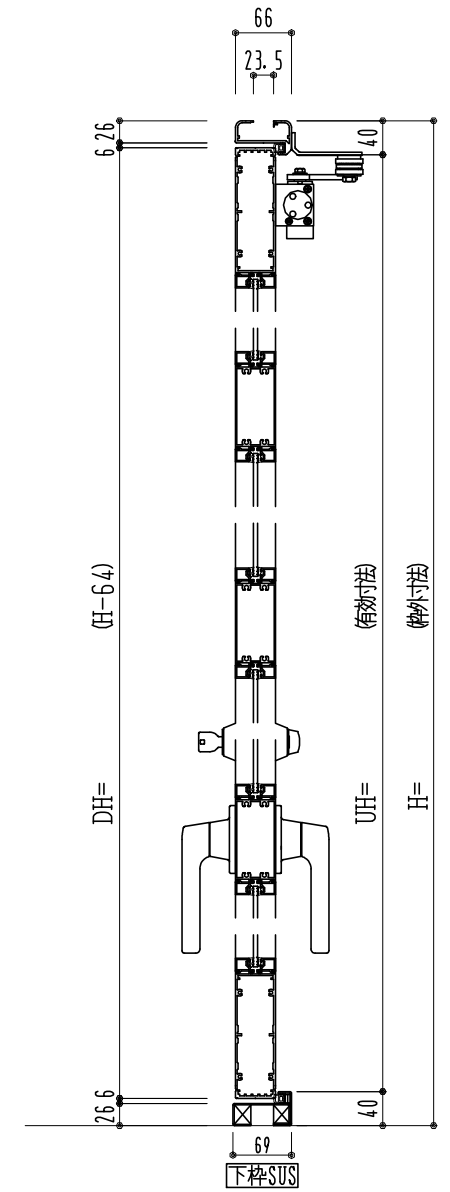

アルミ枠

作 図 縮 尺	
正面図	1 / 1
水平断面図	4 / 1
垂直断面図	4 / 1

SUNWIZZ	品名: アルミ框ドア	型名: DK40 (V3.0)・片開-F3M-4方 エアタイト (グレソ)	DK40-30KR3M30U-2006
---------	------------	---------------------------------------	---------------------