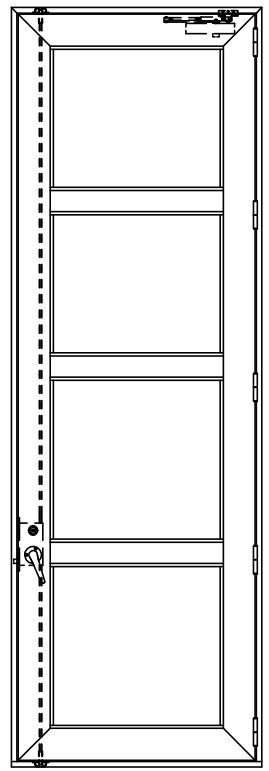

アルミ枠

作 図 縮 尺	
正面図	1 / 1
水平断面図	4 / 1
垂直断面図	4 / 1

SUNWIZZ	品名: アルミ框ドア	型名: DK40 (V3.0)・片開-F3M-4方 エアタイト (グレソ)	DK40-30KR3M30U-2006
---------	------------	---------------------------------------	---------------------