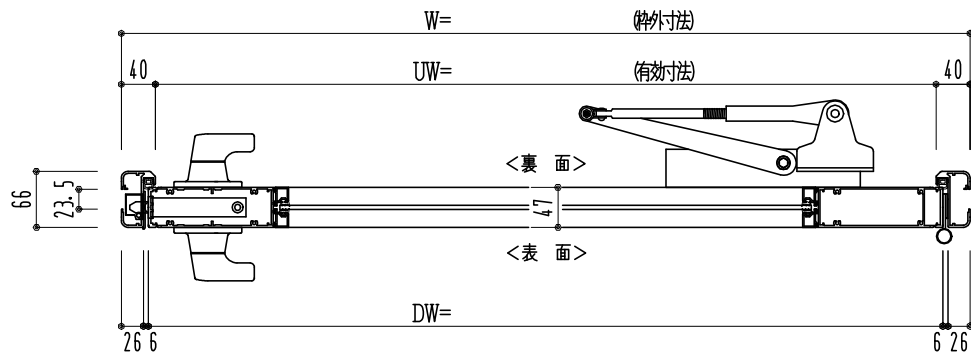

アルミ枠

作 図 縮 尺	
正面図	1 / 1
水平断面図	4 / 1
垂直断面図	4 / 1

SUNWIZZ	品名: アルミ框ドア	型名: DK40 (V3.0)・片開-F3M-4方 エアタイト (グレソ)	DK40-30KR3M30U-2006
---------	------------	---------------------------------------	---------------------