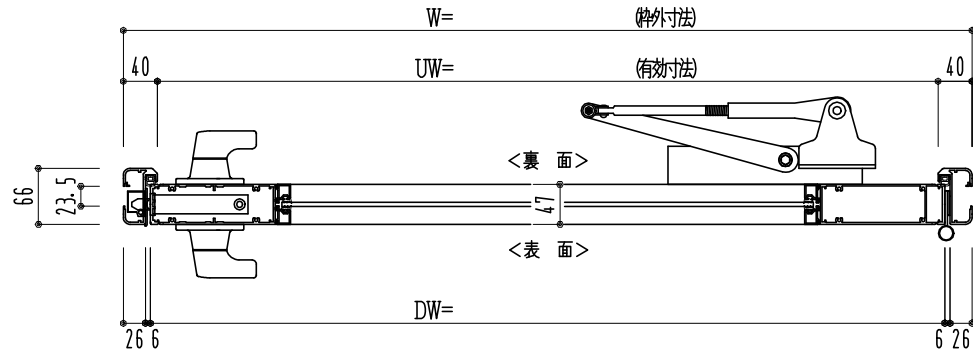

アルミ枠

スレロム長さ調整機能付 (12~18mm)

作図縮尺	
正面図	1 / 1
水平断面図	4 / 1
垂直断面図	4 / 1

SUNWIZZ

品名: アルミ框ドア

型名: DK40 (V3.0)・片開-F3M-3方 スレイト (ケレモン)

DK40-30KR3M30Z-2006