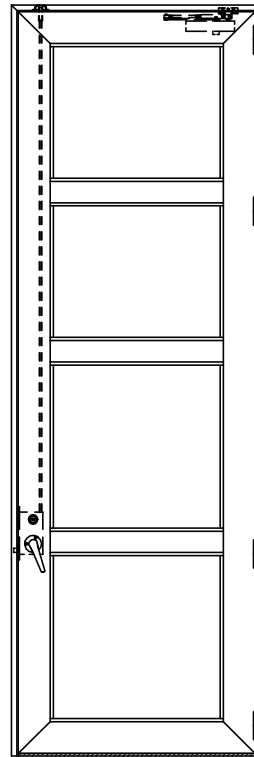

アルミ枠

スレロム長さ調整機能付 (12~18mm)

作図縮尺	
正面図	1 / 1
水平断面図	4 / 1
垂直断面図	4 / 1

SUNWIZZ

品名: アルミ框ドア

型名: DK40 (V3.0)・片開-F3M-3方 スレイト (ケレモン)

DK40-30KR3M30Z-2006