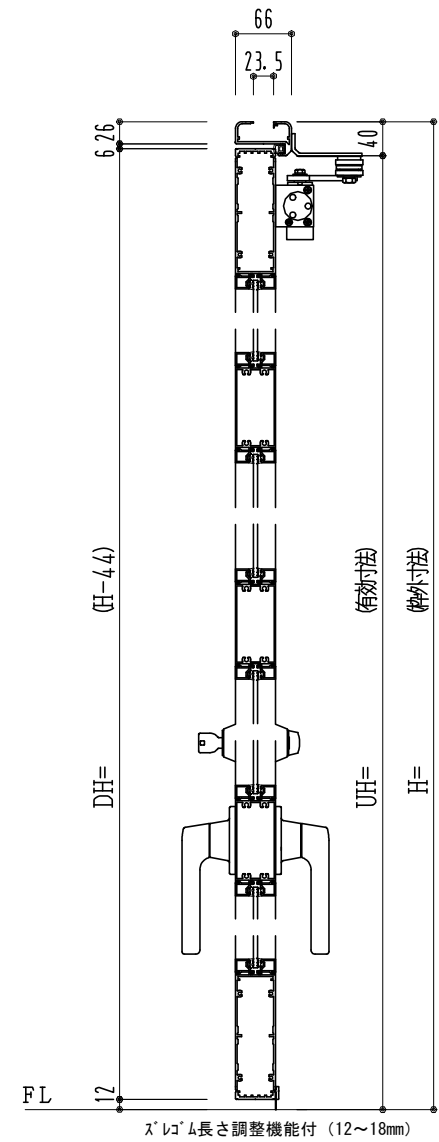

アルミ枠

スレロム長さ調整機能付 (12~18mm)

作図縮尺	
正面図	1 / 1
水平断面図	4 / 1
垂直断面図	4 / 1

SUNWIZZ

品名: アルミ框ドア

型名: DK40 (V3.0)・片開-F3M-3方 スレイト (ケレモン)

DK40-30KR3M30Z-2006