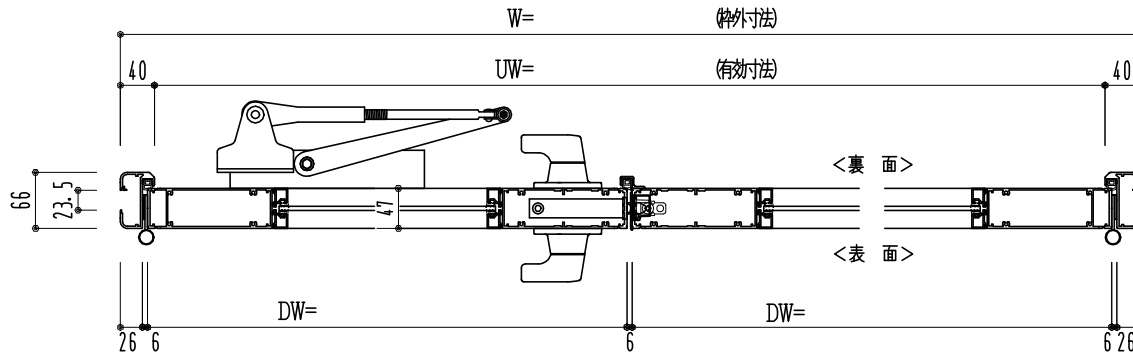

アルミ枠

作図縮尺	
正面図	1 / 1
水平断面図	3 / 1
垂直断面図	3 / 1

○印の部分からは通気を遮断する事は出来ませんのでご注意下さい。

SUNWIZZ

品名：アルミ框ドア

型名：DK40 (V3.0)・両開-F3M-3方 中棧2本 ホットタイト (グリーン)

DK40-30WL3M20B-2006