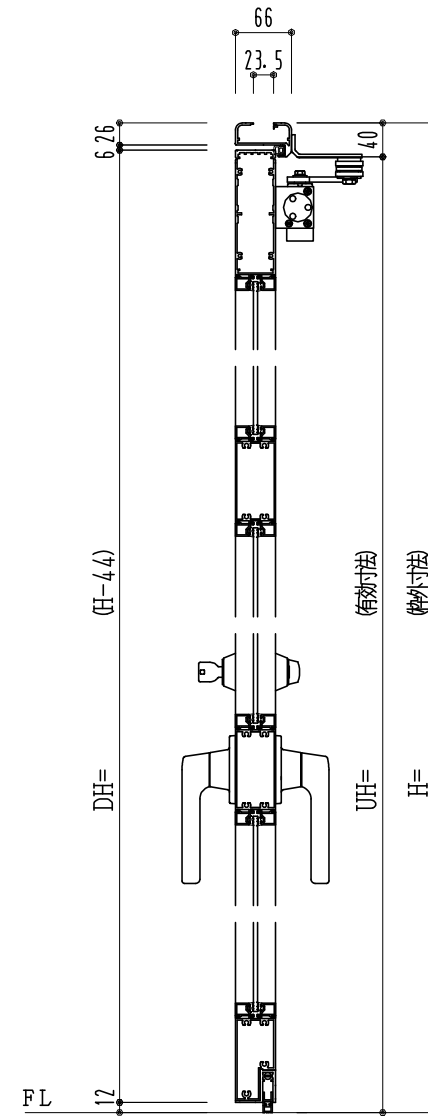

アルミ枠

作図縮尺	
正面図	1 / 1
水平断面図	3 / 1
垂直断面図	3 / 1

○印の部分からは通気を遮断する事は出来ませんのでご注意下さい。

SUNWIZZ

品名：アルミ框ドア

型名：DK40 (V3.0)・両開-F3M-3方 中棧2本 ホットタイト (グリーン)

DK40-30WL3M20B-2006