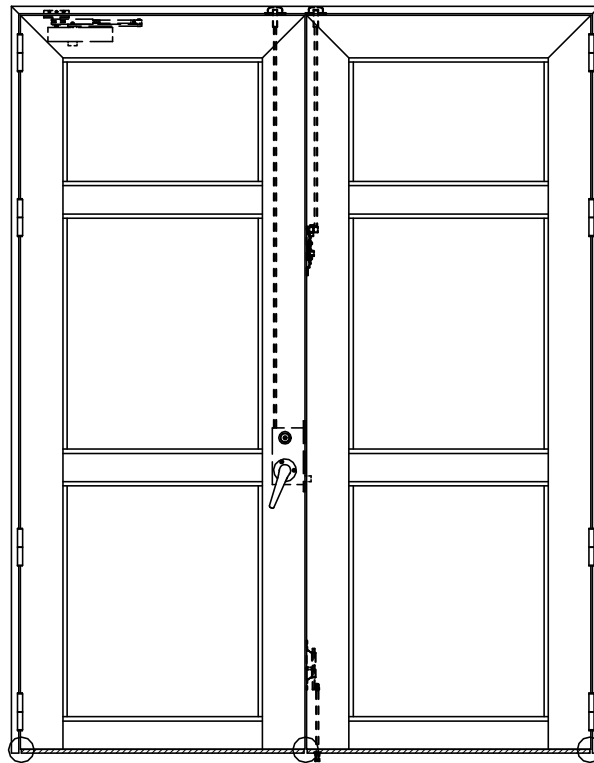

アルミ枠

作図縮尺	
正面図	1 / 1
水平断面図	3 / 1
垂直断面図	3 / 1

○印の部分からは通気を遮断する事は出来ませんのでご注意下さい。

SUNWIZZ

品名：アルミ框ドア

型名：DK40 (V3.0)・両開-F3M-3方 中棧2本 ホットタイト (グリーン)

DK40-30WL3M20B-2006