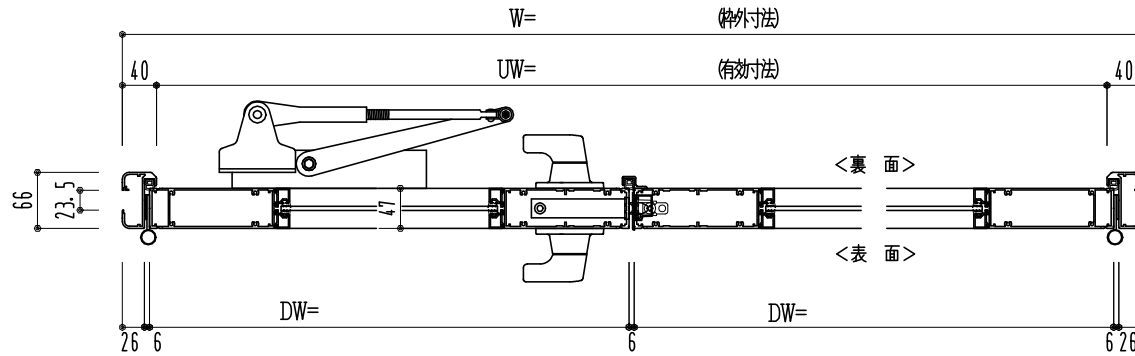

アルミ枠

作 図 縮 尺	
正 面 図	1 / 1
水 平 断 面 図	3 / 1
垂 直 断 面 図	3 / 1

SUNWIZZ

品名: アルミ框ドア

型名: DK40 (V3.0)・両開-F3M-3方 中棧2本 ノット (ケレモン)

DK40-30WL3M20N-2006