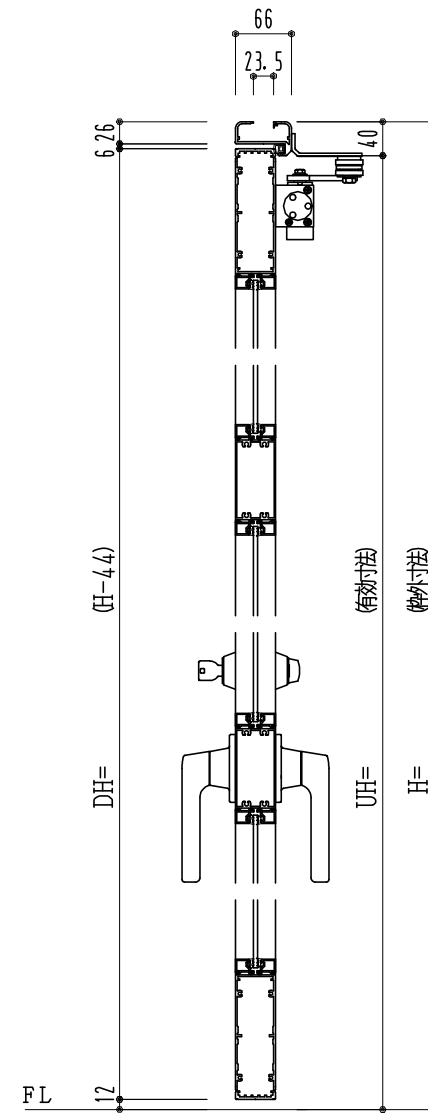

アルミ枠

作 図 縮 尺	
正 面 図	1 / 1
水 平 断 面 図	3 / 1
垂 直 断 面 図	3 / 1

SUNWIZZ

品名: アルミ框ドア

型名: DK40 (V3.0)・両開-F3M-3方 中棧2本 ノット (ケレモン)

DK40-30WL3M20N-2006