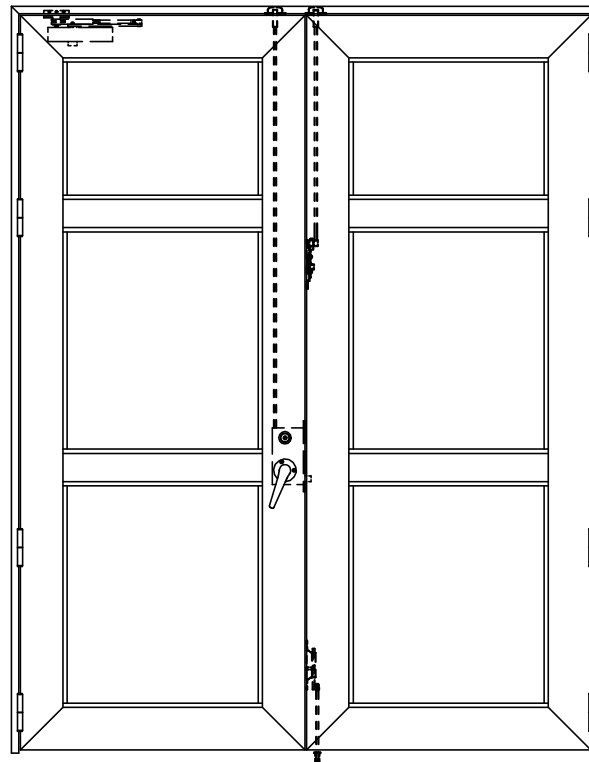

アルミ枠

作 図 縮 尺	
正 面 図	1 / 1
水 平 断 面 図	3 / 1
垂 直 断 面 図	3 / 1

SUNWIZZ

品名: アルミ框ドア

型名: DK40 (V3.0)・両開-F3M-3方 中棧2本 ノット (ケレモン)

DK40-30WL3M20N-2006