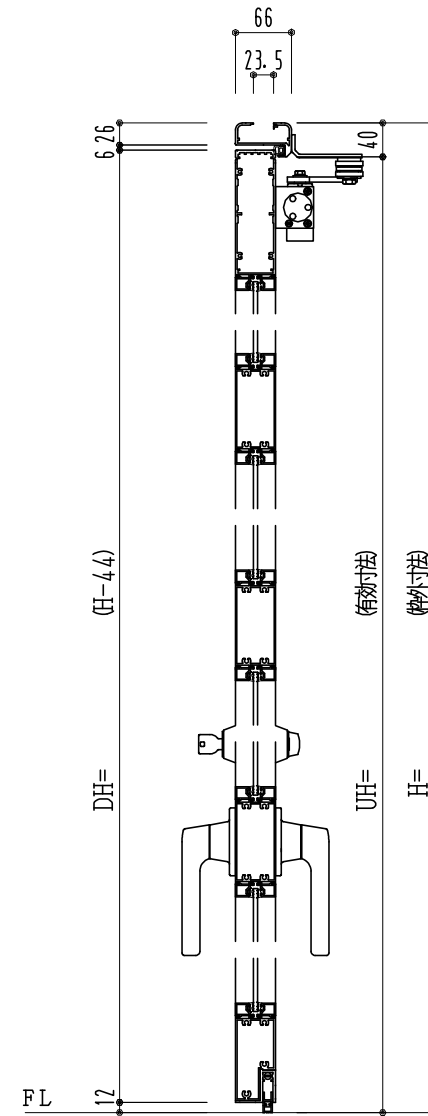

アルミ枠

作 図 縮 尺	
正 面 図	1 / 1
水 平 断 面 図	4 / 1
垂 直 断 面 図	4 / 1

○印の部分からは通気を遮断する事は出来ませんのでご注意下さい。

<p><b>SUNWIZZ</b></p>	<p>品名： アルミ框ドア</p>	<p>型名： DK40 (V3.0)・両開-F4-3方 ホットタイト (グレモン)</p>	<p>DK40-30WL4030B-2006</p>
-----------------------	-------------------	---	----------------------------