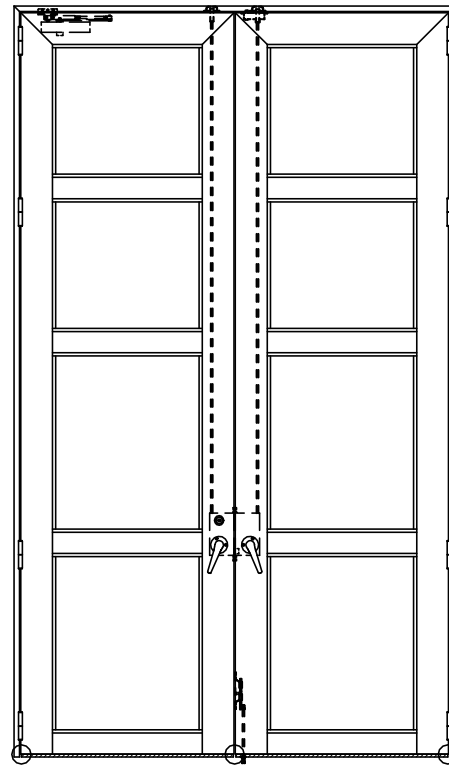

アルミ枠

作 図 縮 尺	
正 面 図	1 / 1
水 平 断 面 図	4 / 1
垂 直 断 面 図	4 / 1

○印の部分からは通気を遮断する事は出来ませんのでご注意下さい。

<p><b>SUNWIZZ</b></p>	<p>品名： アルミ框ドア</p>	<p>型名： DK40 (V3.0)・両開-F4-3方 ホットタイト (グレモン)</p>	<p>DK40-30WL4030B-2006</p>
-----------------------	-------------------	---	----------------------------