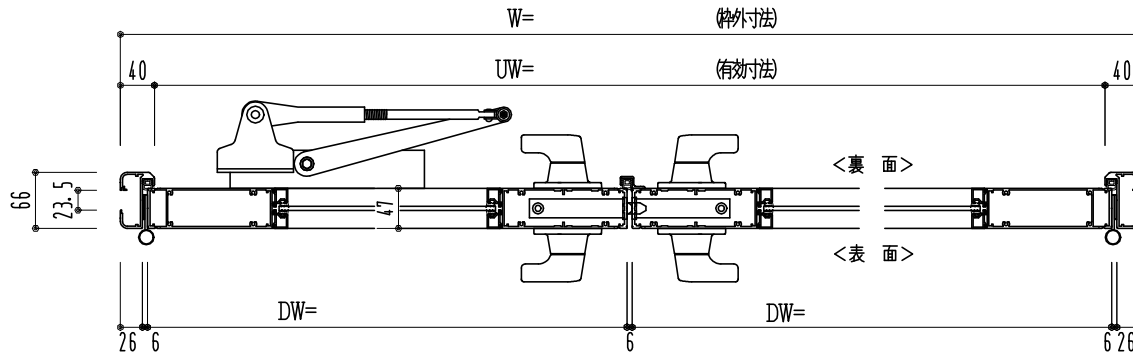

アルミ枠

作 図 縮 尺	
正 面 図	1 / 1
水 平 断 面 図	4 / 1
垂 直 断 面 図	4 / 1

○印の部分からは通気を遮断する事は出来ませんのでご注意下さい。

<p><b>SUNWIZZ</b></p>	<p>品名： アルミ框ドア</p>	<p>型名： DK40 (V3.0)・両開-F4-3方 ホットタイト (グレモン)</p>	<p>DK40-30WL4030B-2006</p>
-----------------------	-------------------	---	----------------------------