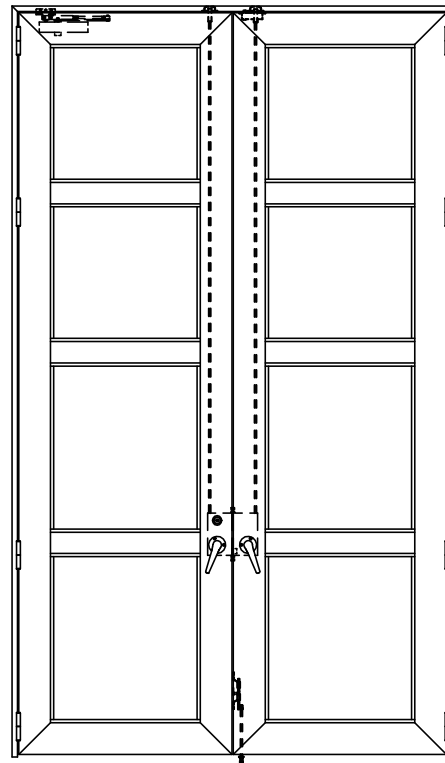

アルミ枠

作 図 縮 尺	
正 面 図	1 / 1
水 平 断 面 図	4 / 1
垂 直 断 面 図	4 / 1

SUNWIZZ

品名： アルミ框ドア

型名： DK40 (V3.0) ・両開-F4-3方 ノンタイト (グレモン)

DK40-30WL4030N-2006