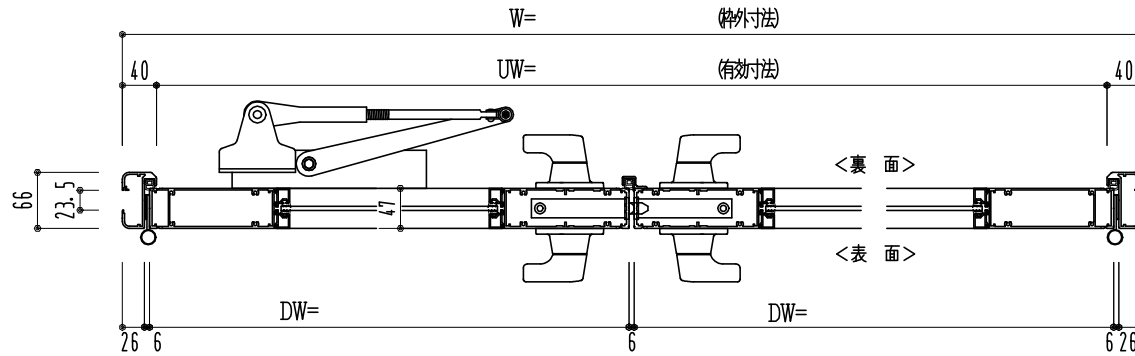

アルミ枠

作 図 縮 尺	
正 面 図	1 / 1
水 平 断 面 図	4 / 1
垂 直 断 面 図	4 / 1

SUNWIZZ

品名： アルミ框ドア

型名： DK40 (V3.0) ・両開-F4-3方 ノンタイト (グレモン)

DK40-30WL4030N-2006