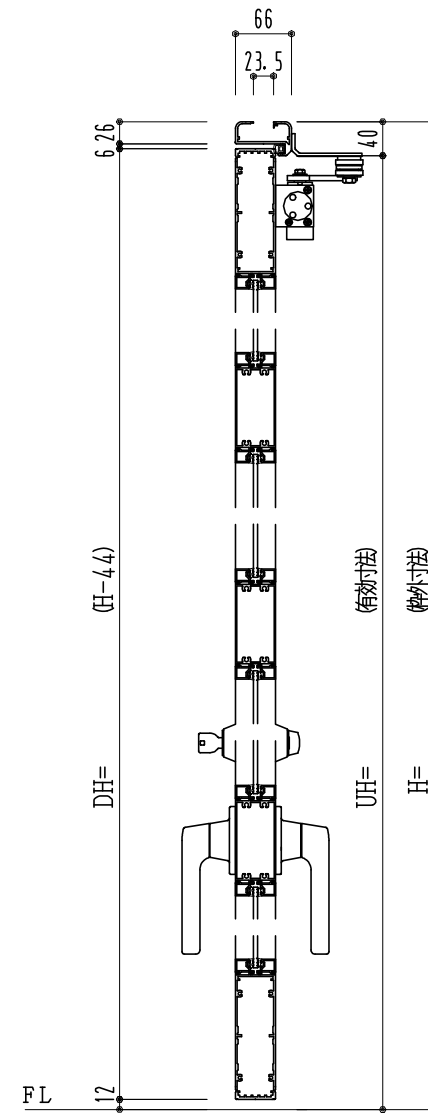

アルミ枠

作 図 縮 尺	
正 面 図	1 / 1
水 平 断 面 図	4 / 1
垂 直 断 面 図	4 / 1

SUNWIZZ

品名： アルミ框ドア

型名： DK40 (V3.0) ・両開-F4-3方 ノンタイト (グレモン)

DK40-30WL4030N-2006