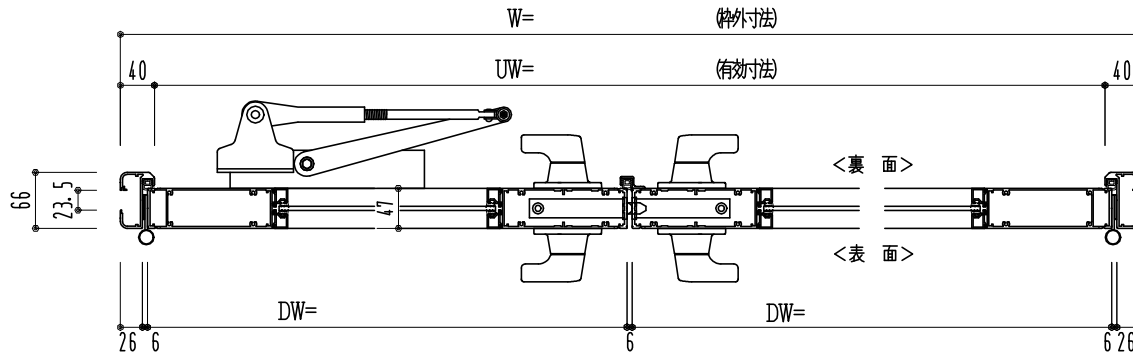

アルミ枠

作 図 縮 尺	
正 面 図	1 / 1
水 平 断 面 図	4 / 1
垂 直 断 面 図	4 / 1

SUNWIZZ

品名： アルミ框ドア

型名： DK40 (V3.0) ・両開-F4-3方 BRタイプ (グレモン)

DK40-30WL4030R-2006