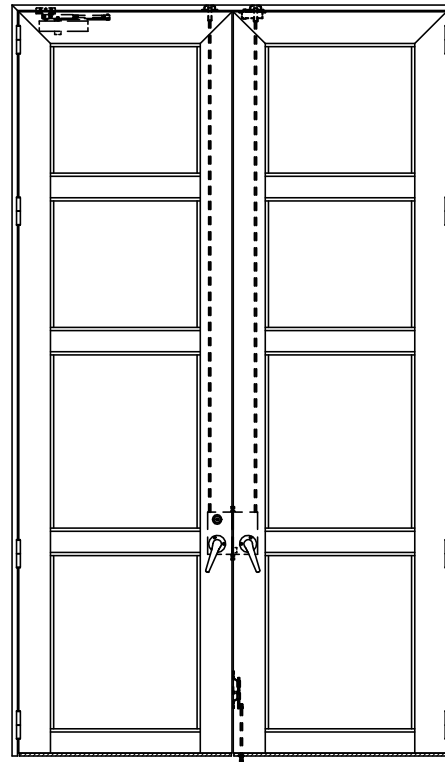

アルミ枠

作 図 縮 尺	
正 面 図	1 / 1
水 平 断 面 図	4 / 1
垂 直 断 面 図	4 / 1

SUNWIZZ

品名： アルミ框ドア

型名： DK40 (V3.0) ・両開-F4-3方 BRタイプ (グレモン)

DK40-30WL4030R-2006