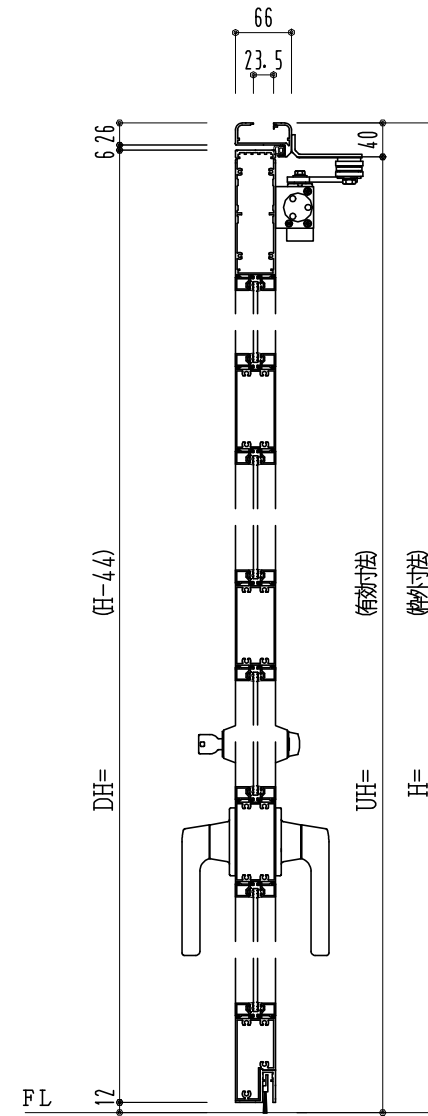

アルミ枠

作 図 縮 尺	
正 面 図	1 / 1
水 平 断 面 図	4 / 1
垂 直 断 面 図	4 / 1

SUNWIZZ

品名： アルミ框ドア

型名： DK40 (V3.0) ・両開-F4-3方 BRタイプ (グレモン)

DK40-30WL4030R-2006