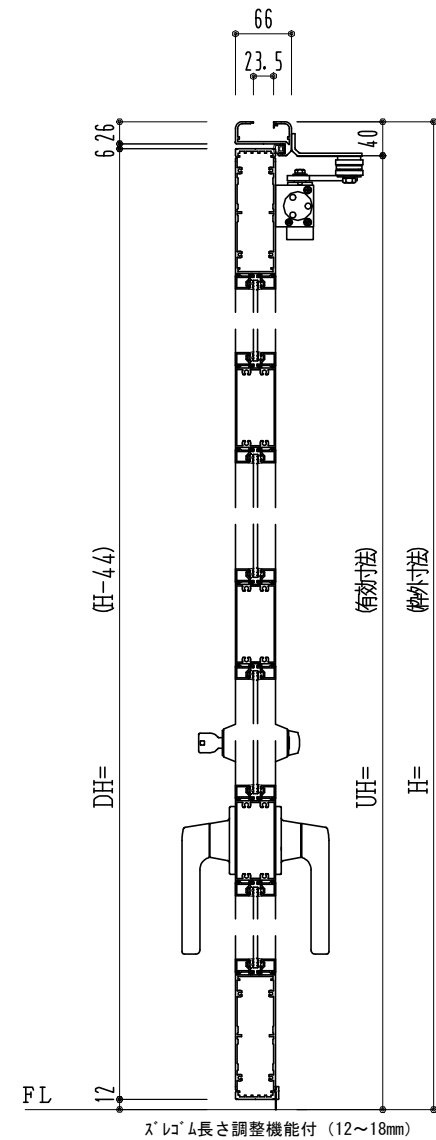

アルミ枠

作 図 縮 尺	
正 面 図	1 / 1
水 平 断 面 図	4 / 1
垂 直 断 面 図	4 / 1

SUNWIZZ

品名： アルミ框ドア

型名： DK40 (V3.0) ・両開-F4-3方 スレタイト (グレソ)

DK40-30WL4030Z-2006