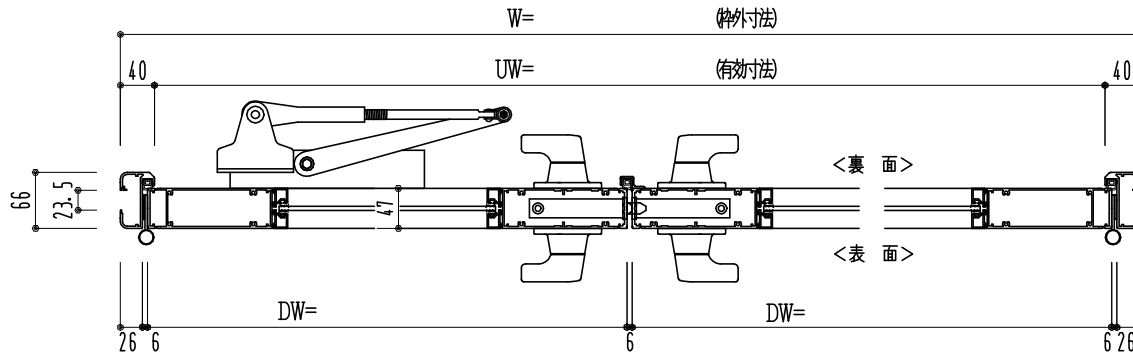

アルミ枠

作 図 縮 尺	
正 面 図	1 / 1
水 平 断 面 図	4 / 1
垂 直 断 面 図	4 / 1

SUNWIZZ

品名： アルミ框ドア

型名： DK40 (V3.0) ・両開-F4-3方 スレタイト (グレソ)

DK40-30WL4030Z-2006