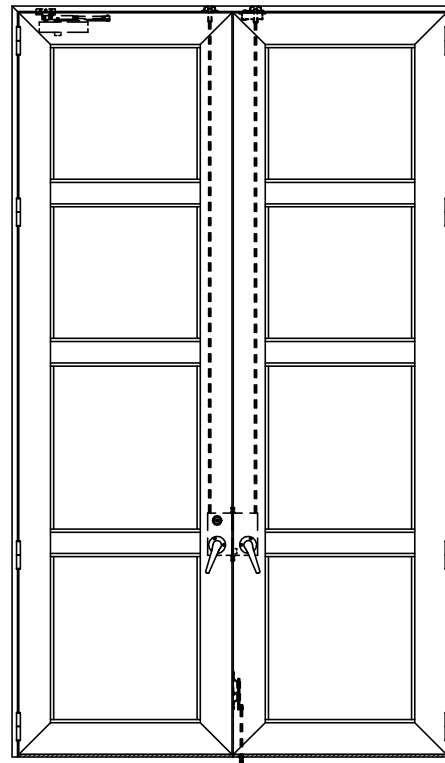

アルミ枠

作 図 縮 尺	
正 面 図	1 / 1
水 平 断 面 図	4 / 1
垂 直 断 面 図	4 / 1

SUNWIZZ

品名： アルミ框ドア

型名： DK40 (V3.0) ・両開-F4-3方 スレタイト (グレソ)

DK40-30WL4030Z-2006