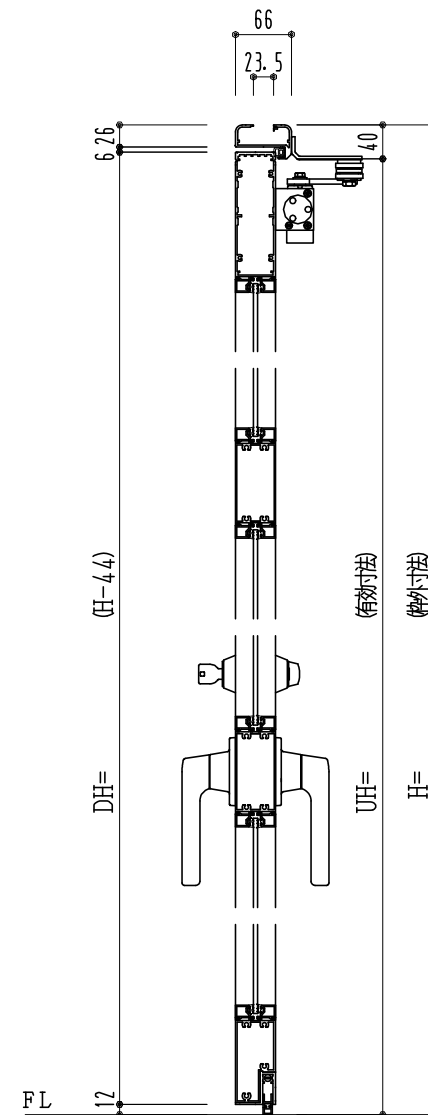

アルミ枠

| 作図縮尺  |       |
|-------|-------|
| 正面図   | 1 / 1 |
| 水平断面図 | 3 / 1 |
| 垂直断面図 | 3 / 1 |

○印の部分からは通気を遮断する事は出来ませんのでご注意下さい。

|                       |                   |                                                     |                            |
|-----------------------|-------------------|-----------------------------------------------------|----------------------------|
| <p><b>SUNWIZZ</b></p> | <p>品名： アルミ框ドア</p> | <p>型名： DK40 (V3.0) ・両開-F3M-3方 中棧2本 ホットタイ (グリーン)</p> | <p>DK40-30WR3M20B-2006</p> |
|-----------------------|-------------------|-----------------------------------------------------|----------------------------|