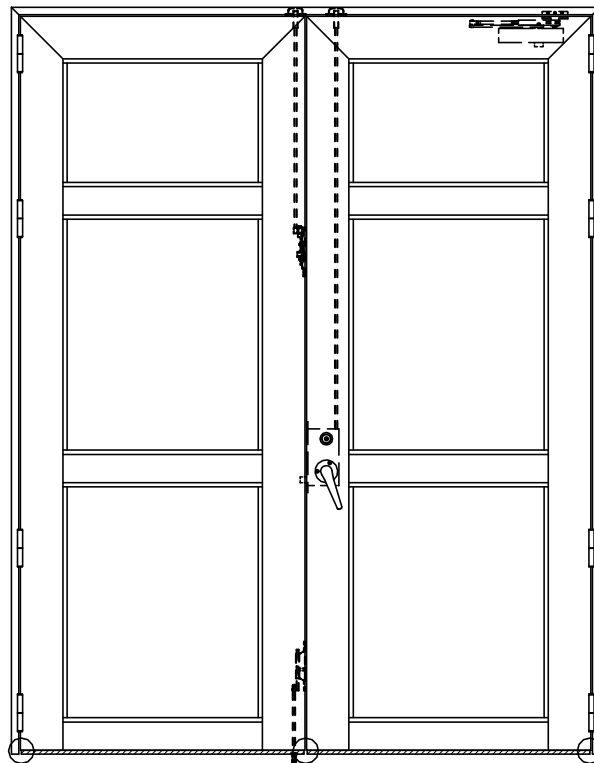

アルミ枠

| 作図縮尺  |       |
|-------|-------|
| 正面図   | 1 / 1 |
| 水平断面図 | 3 / 1 |
| 垂直断面図 | 3 / 1 |

○印の部分からは通気を遮断する事は出来ませんのでご注意下さい。

|                       |                   |                                                     |                            |
|-----------------------|-------------------|-----------------------------------------------------|----------------------------|
| <p><b>SUNWIZZ</b></p> | <p>品名： アルミ框ドア</p> | <p>型名： DK40 (V3.0) ・両開-F3M-3方 中棧2本 ホットタイ (グリーン)</p> | <p>DK40-30WR3M20B-2006</p> |
|-----------------------|-------------------|-----------------------------------------------------|----------------------------|