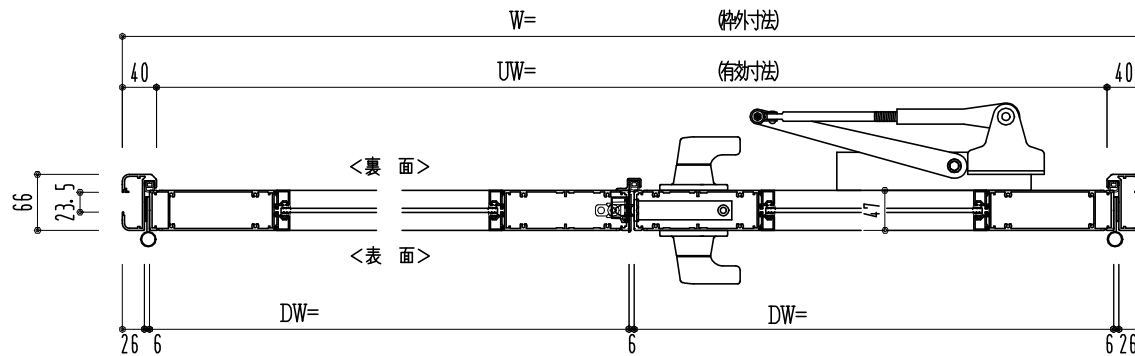

アルミ枠

| 作図縮尺  |       |
|-------|-------|
| 正面図   | 1 / 1 |
| 水平断面図 | 3 / 1 |
| 垂直断面図 | 3 / 1 |

○印の部分からは通気を遮断する事は出来ませんのでご注意下さい。

|                       |                   |                                                     |                            |
|-----------------------|-------------------|-----------------------------------------------------|----------------------------|
| <p><b>SUNWIZZ</b></p> | <p>品名： アルミ框ドア</p> | <p>型名： DK40 (V3.0) ・両開-F3M-3方 中棧2本 ホットタイ (グリーン)</p> | <p>DK40-30WR3M20B-2006</p> |
|-----------------------|-------------------|-----------------------------------------------------|----------------------------|