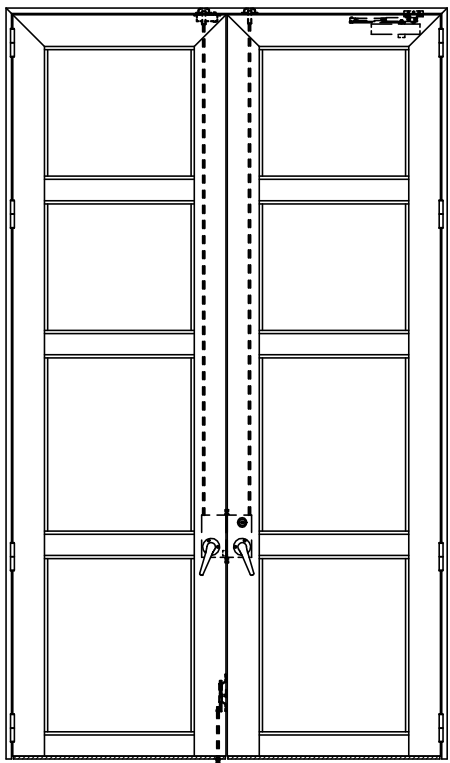

アルミ枠

作 図 縮 尺	
正 面 図	1 / 1
水 平 断 面 図	4 / 1
垂 直 断 面 図	4 / 1

SUNWIZZ	品名： アルミ枠ドア	型名： DK40 (V3.0) ・両開-F4-3方 BRタイプ (グレモン)	DK40-30WR4030R-2006
---------	------------	--	---------------------