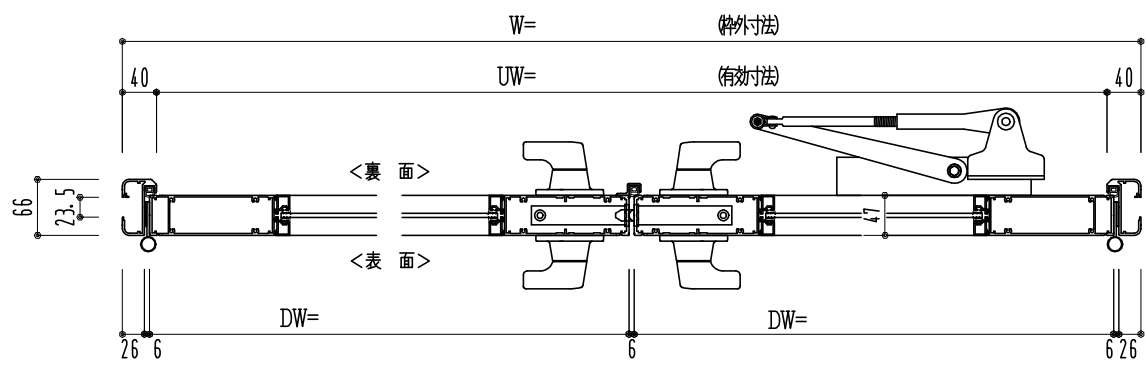

アルミ枠

作 図 縮 尺	
正 面 図	1 / 1
水 平 断 面 図	4 / 1
垂 直 断 面 図	4 / 1

SUNWIZZ	品名： アルミ枠ドア	型名： DK40 (V3.0) ・両開-F4-3方 BRタイプ (グレモン)	DK40-30WR4030R-2006
---------	------------	--	---------------------