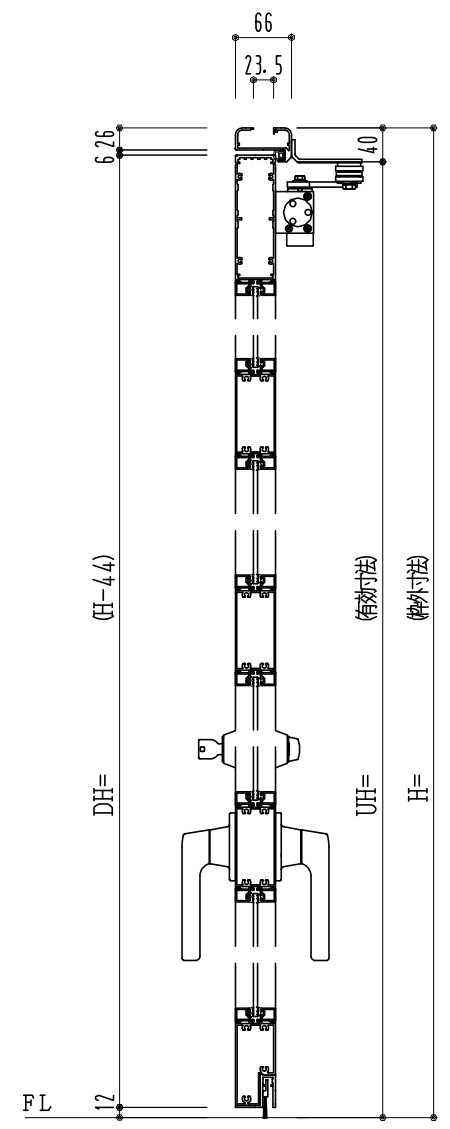

アルミ枠

作 図 縮 尺	
正 面 図	1 / 1
水 平 断 面 図	4 / 1
垂 直 断 面 図	4 / 1

SUNWIZZ	品名： アルミ枠ドア	型名： DK40 (V3.0) ・両開-F4-3方 BRタイプ (グレモン)	DK40-30WR4030R-2006
---------	------------	--	---------------------