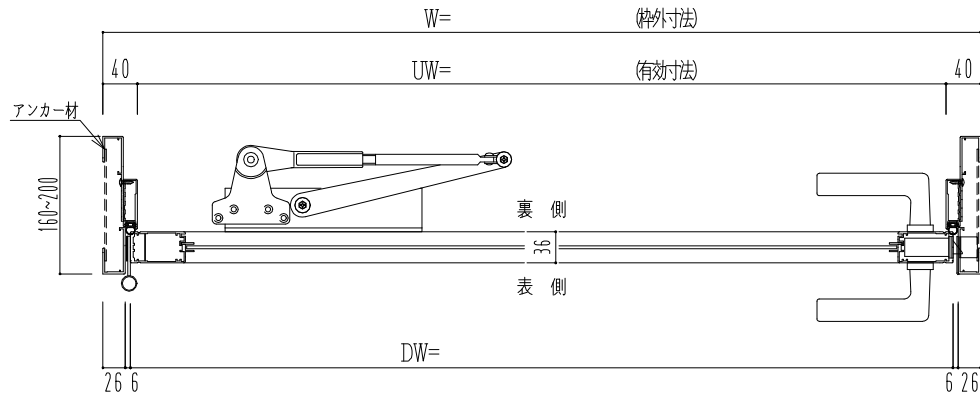

アルミ枠

作 図 縮 尺	
正 面 図	1 / 1
水 平 断 面 図	2.5 / 1
垂 直 断 面 図	2.5 / 1

SUNWIZZ

品名： アルミ枠ドア

型名： DKZ30 (V1.0)・片開-F0-3方 中棧無 ノット (枠見込み160~200)

DKZ30-10KL00NL-1609