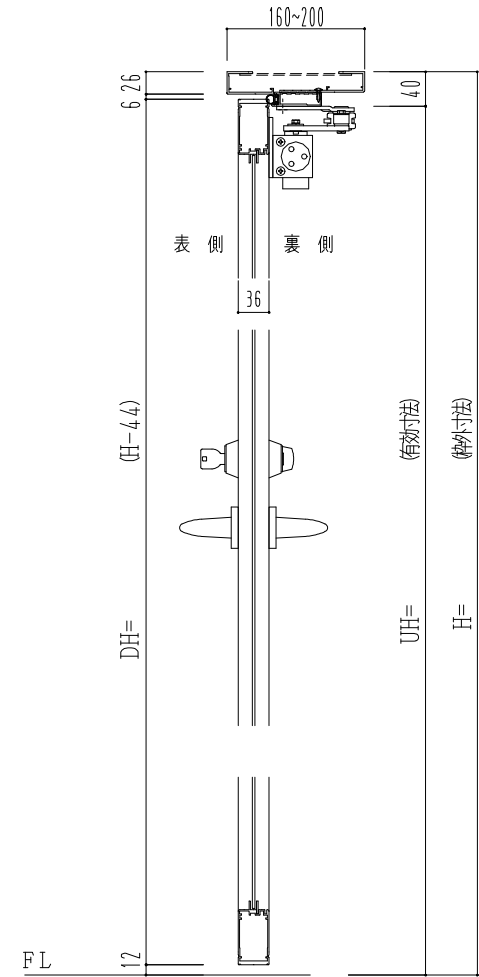

アルミ枠

作 図 縮 尺	
正 面 図	1 / 1
水 平 断 面 図	2.5 / 1
垂 直 断 面 図	2.5 / 1

SUNWIZZ

品名： アルミ枠ドア

型名： DKZ30 (V1.0)・片開-F0-3方 中棧無 ノット (枠見込み160~200)

DKZ30-10KL00NL-1609