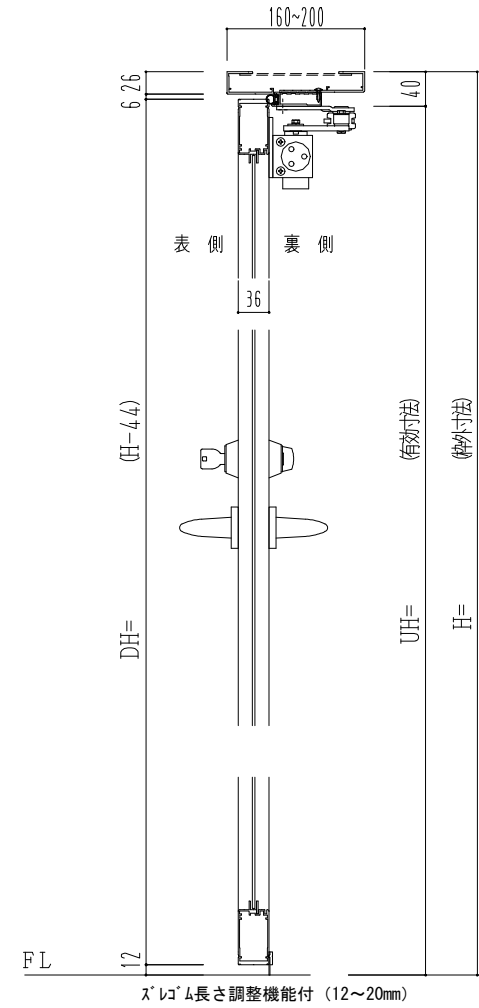

アルミ枠

作 図 縮 尺	
正 面 図	1 / 1
水 平 断 面 図	2.5 / 1
垂 直 断 面 図	2.5 / 1

SUNWIZZ

品名： アルミ枠ドア

型名： DKZ30 (V1.0)・片開-F0-3方 中横無 スリット (枠見込み160~200)

DKZ30-10KL00ZL-1609