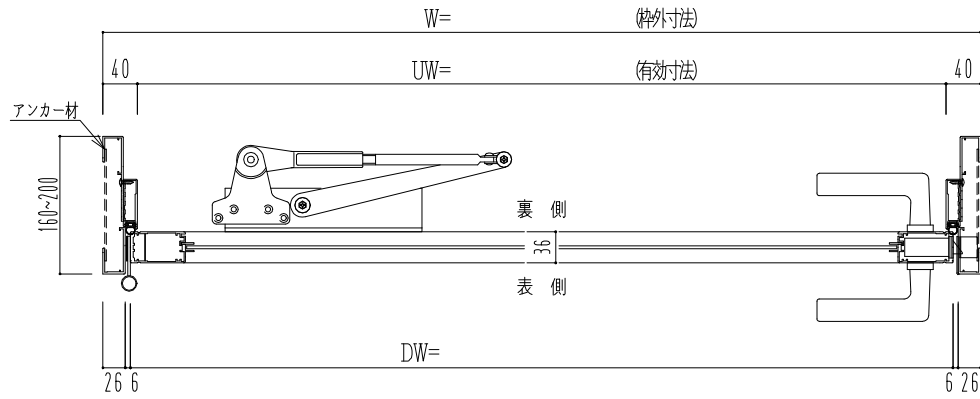

アルミ枠

作 図 縮 尺	
正 面 図	1 / 1
水 平 断 面 図	2.5 / 1
垂 直 断 面 図	2.5 / 1

SUNWIZZ

品名： アルミ枠ドア

型名： DKZ30 (V1.0)・片開-F0-3方 中横無 スリット (枠見込み160~200)

DKZ30-10KL00ZL-1609