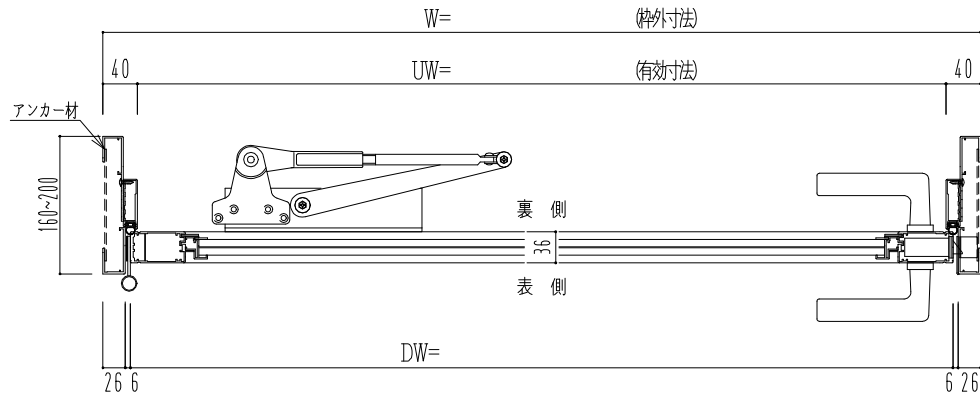

アルミ枠

作 図 縮 尺	
正 面 図	1 / 1
水 平 断 面 図	2.5 / 1
垂 直 断 面 図	2.5 / 1

SUNWIZZ

品名：アルミ枠ドア

型名：DKZ30 (V1.0)・片開-F0-3方 中棧無 ノット (枠見込み160~200)

DKZ30-10KLOGNL-1609