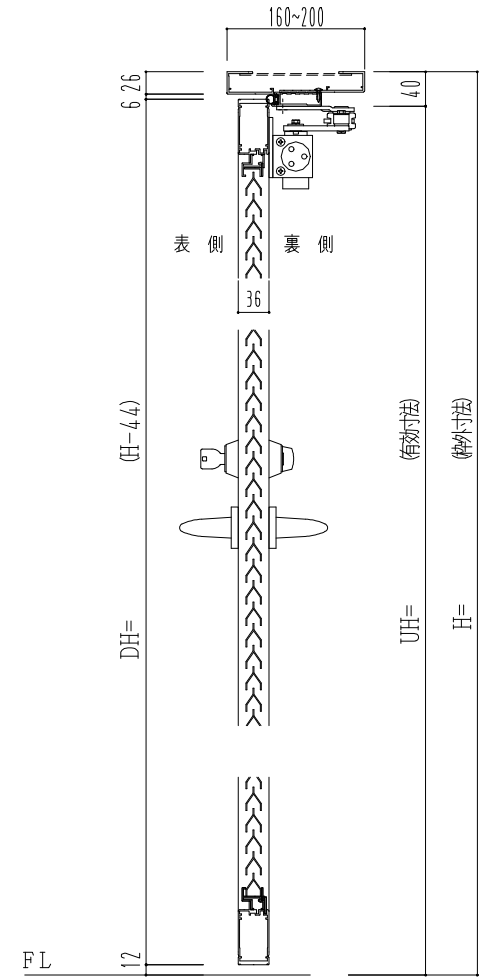

アルミ枠

作 図 縮 尺	
正 面 図	1 / 1
水 平 断 面 図	2.5 / 1
垂 直 断 面 図	2.5 / 1

SUNWIZZ

品名：アルミ枠ドア

型名：DKZ30 (V1.0)・片開-F0-3方 中棧無 ノット (枠見込み160~200)

DKZ30-10KLOGNL-1609