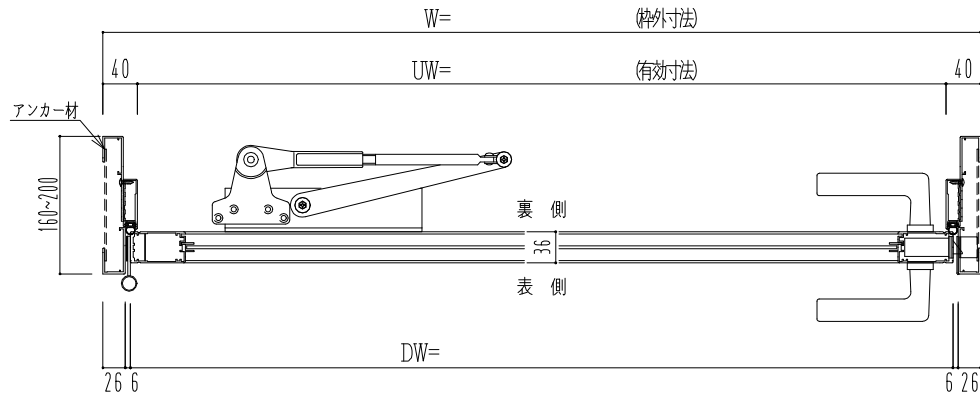

アルミ枠

作 図 縮 尺	
正 面 図	1 / 1
水 平 断 面 図	2.5 / 1
垂 直 断 面 図	2.5 / 1

SUNWIZZ

品名： アルミ枠ドア

型名： DKZ30 (V1.0)・片開-F0-3方 中棧付 ノット付 (枠見込み160~200)

DKZ30-10KLNONL-1609