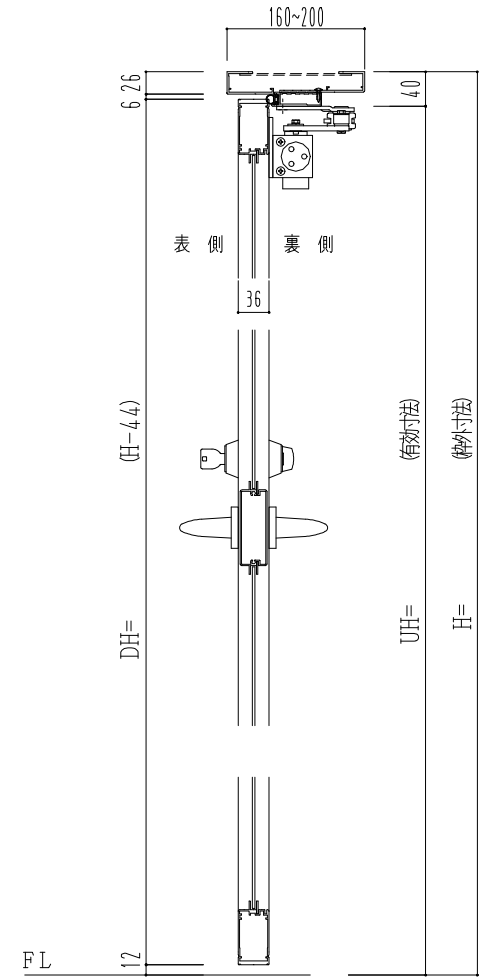

アルミ枠

作 図 縮 尺	
正 面 図	1 / 1
水 平 断 面 図	2.5 / 1
垂 直 断 面 図	2.5 / 1

SUNWIZZ

品名： アルミ枠ドア

型名： DKZ30 (V1.0)・片開-F0-3方 中棧付 ノット付 (枠見込み160~200)

DKZ30-10KLNONL-1609