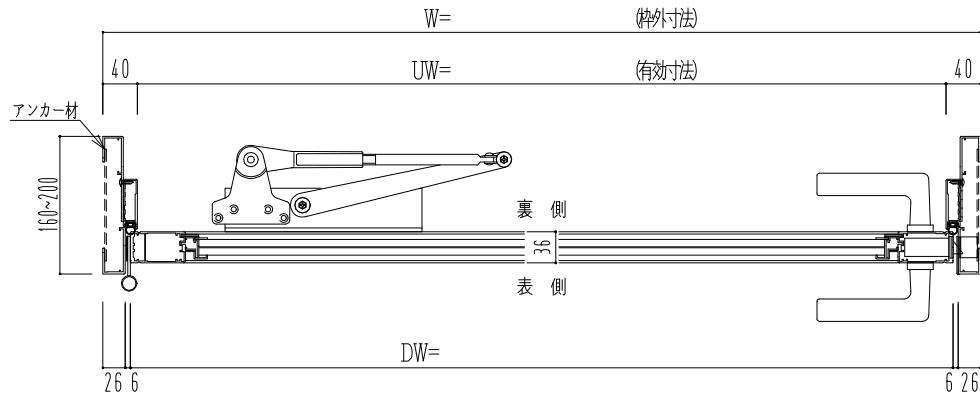

アルミ枠

作 図 縮 尺	
正 面 図	1 / 1
水 平 断 面 図	2.5 / 1
垂 直 断 面 図	2.5 / 1

○印の部分からは通気を遮断する事は出来ませんのでご注意ください。

SUNWIZZ	品名： アルミ枠ドア	型名： DKZ30 (V1.0)・片開-F0-3方 中横寸 ホットタイト (枠見込み160~200)	DKZ30-10KLNGBL-1609
----------------	------------	--	---------------------