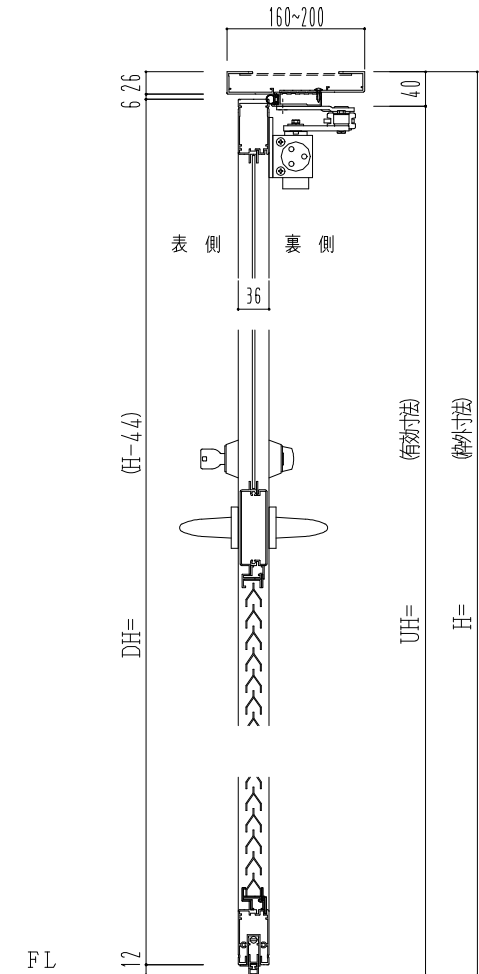

アルミ枠

作 図 縮 尺	
正 面 図	1 / 1
水 平 断 面 図	2.5 / 1
垂 直 断 面 図	2.5 / 1

○印の部分からは通気を遮断する事は出来ませんのでご注意ください。

SUNWIZZ	品名： アルミ枠ドア	型名： DKZ30 (V1.0)・片開-F0-3方 中横寸 ホットタイト (枠見込み160~200)	DKZ30-10KLNGBL-1609
----------------	------------	--	---------------------