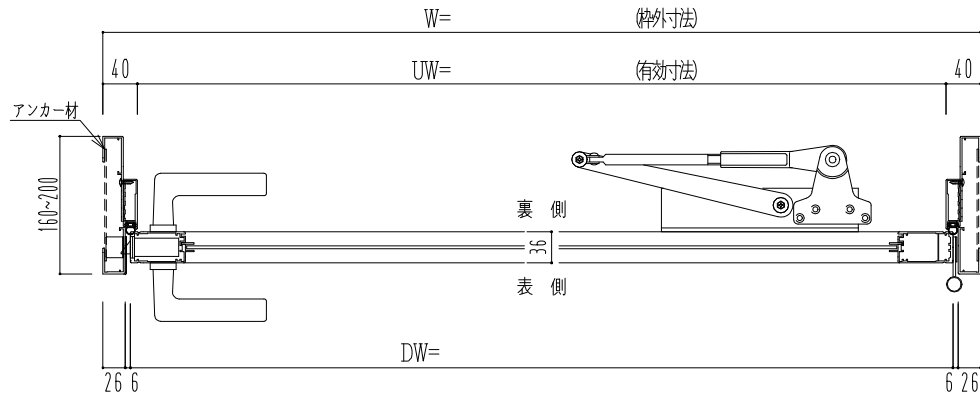

アルミ枠

作 図 縮 尺	
正 面 図	1 / 1
水 平 断 面 図	2.5 / 1
垂 直 断 面 図	2.5 / 1

SUNWIZZ

品名： アルミ枠ドア

型名： DKZ30 (V1.0) ・片開-F0-3方 中横無 スレート (枠見込み160~200)

DKZ30-10KR00ZL-1609