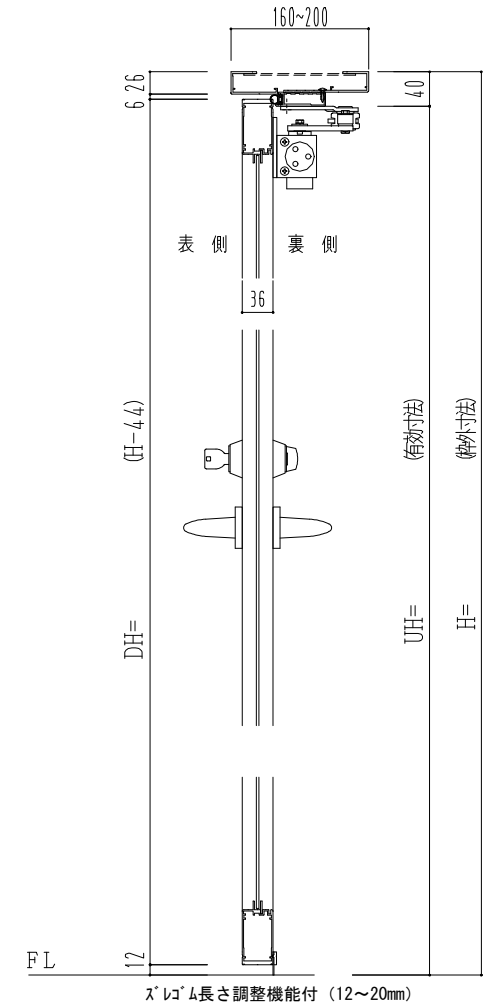

アルミ枠

作 図 縮 尺	
正 面 図	1 / 1
水 平 断 面 図	2.5 / 1
垂 直 断 面 図	2.5 / 1

SUNWIZZ

品名： アルミ枠ドア

型名： DKZ30 (V1.0) ・片開-F0-3方 中横無 スレート (枠見込み160~200)

DKZ30-10KR00ZL-1609