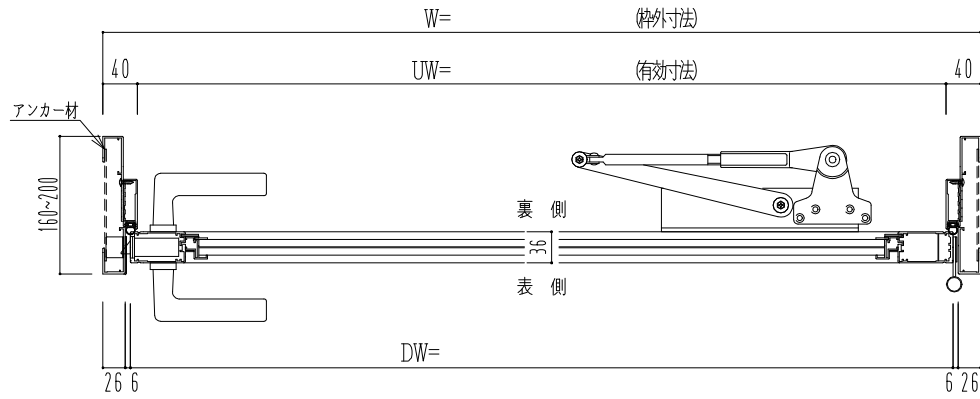

アルミ枠

作 図 縮 尺	
正 面 図	1 / 1
水 平 断 面 図	2.5 / 1
垂 直 断 面 図	2.5 / 1

○印の部分からは通気を遮断する事は出来ませんのでご注意ください。

SUNWIZZ	品名： アルミ枠ドア	型名： DKZ30 (V1.0)・片開-F0-3方 中横無 ホトタイト (枠見込み160~200)	DKZ30-10KR0GBL-1609
----------------	------------	---	---------------------