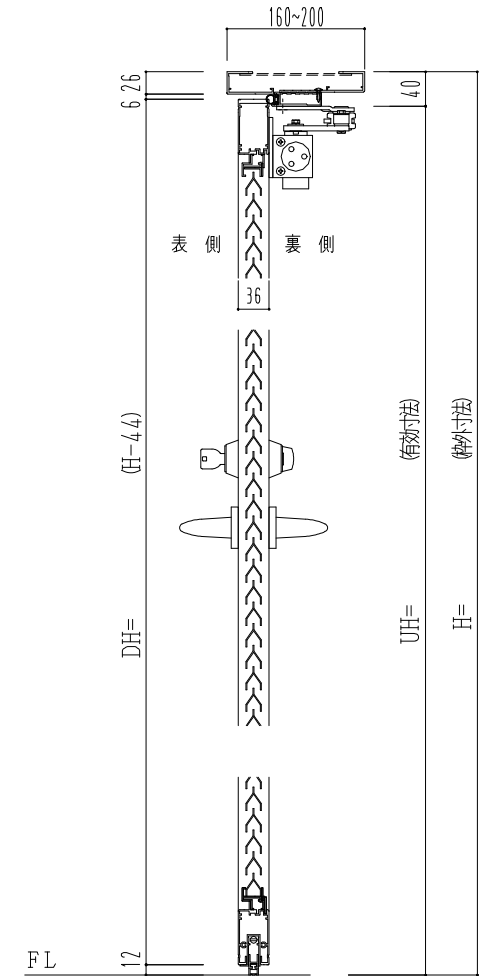

アルミ枠

作 図 縮 尺	
正 面 図	1 / 1
水 平 断 面 図	2.5 / 1
垂 直 断 面 図	2.5 / 1

○印の部分からは通気を遮断する事は出来ませんのでご注意ください。

SUNWIZZ	品名： アルミ枠ドア	型名： DKZ30 (V1.0)・片開-F0-3方 中横無 ホトタイト (枠見込み160~200)	DKZ30-10KR0GBL-1609
----------------	------------	---	---------------------