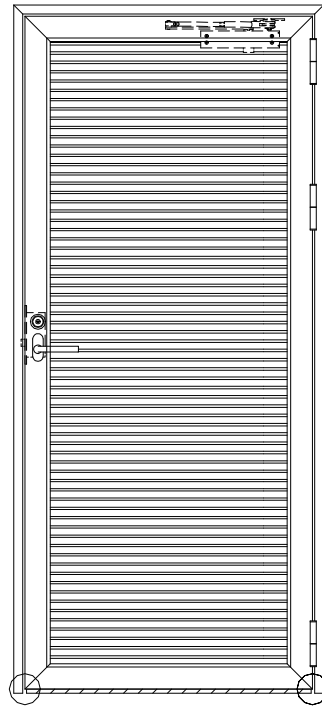

アルミ枠

作 図 縮 尺	
正 面 図	1 / 1
水 平 断 面 図	2.5 / 1
垂 直 断 面 図	2.5 / 1

○印の部分からは通気を遮断する事は出来ませんのでご注意ください。

SUNWIZZ	品名： アルミ枠ドア	型名： DKZ30 (V1.0)・片開-F0-3方 中横無 ホトタイト (枠見込み160~200)	DKZ30-10KR0GBL-1609
----------------	------------	---	---------------------