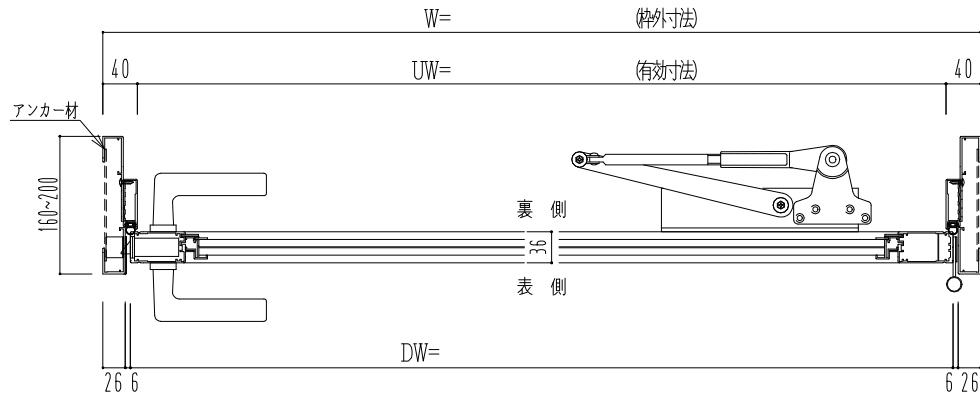

アルミ枠

作 図 縮 尺	
正 面 図	1 / 1
水 平 断 面 図	2.5 / 1
垂 直 断 面 図	2.5 / 1

SUNWIZZ

品名： アルミ枠ドア

型名： DKZ30 (V1.0) ・片開-F0-3方 中棧無 ノット付 (枠見込み160~200)

DKZ30-10KROGNL-1609