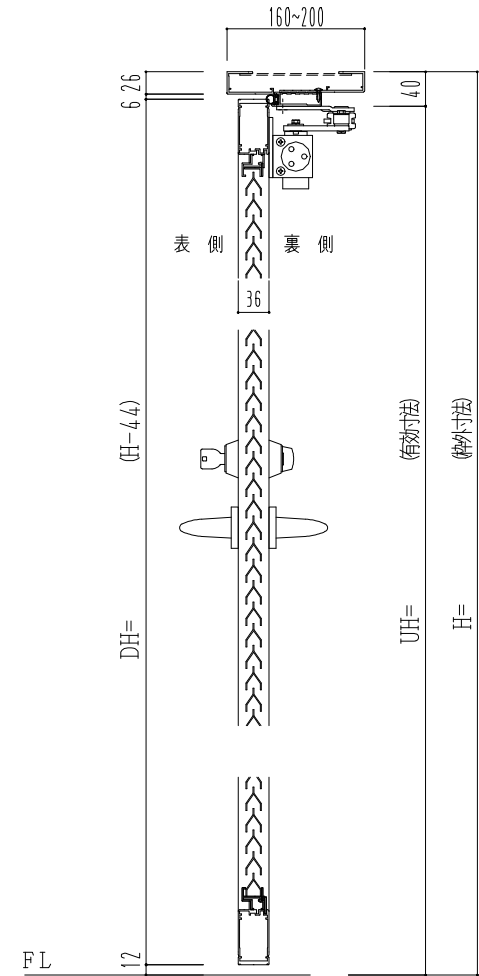

アルミ枠

作 図 縮 尺	
正 面 図	1 / 1
水 平 断 面 図	2.5 / 1
垂 直 断 面 図	2.5 / 1

SUNWIZZ

品名： アルミ枠ドア

型名： DKZ30 (V1.0) ・片開-F0-3方 中棧無 ノット付 (枠見込み160~200)

DKZ30-10KROGNL-1609