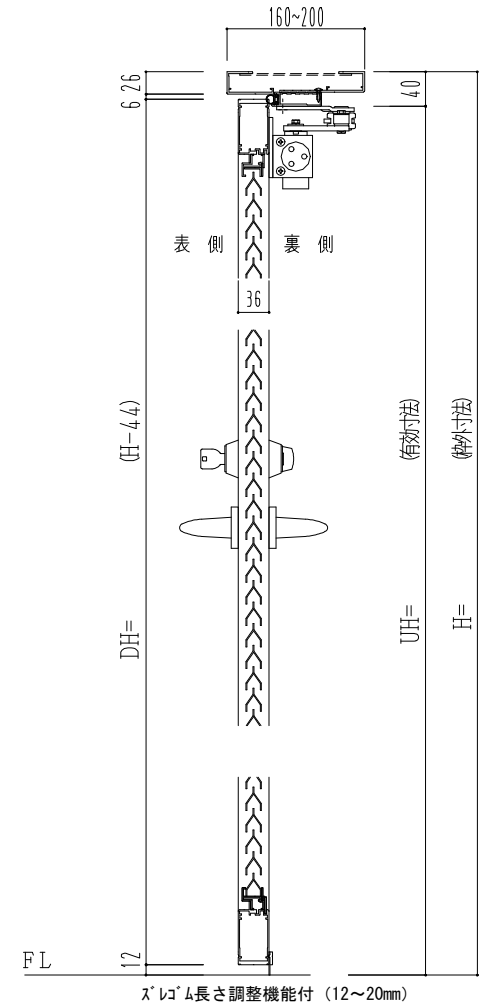

アルミ枠

作 図 縮 尺	
正 面 図	1 / 1
水 平 断 面 図	2.5 / 1
垂 直 断 面 図	2.5 / 1

SUNWIZZ

品名： アルミ枠ドア

型名： DKZ30 (V1.0)・片開-F0-3方 中横無 スリット (枠見込み160~200)

DKZ30-10KROGZL-1609