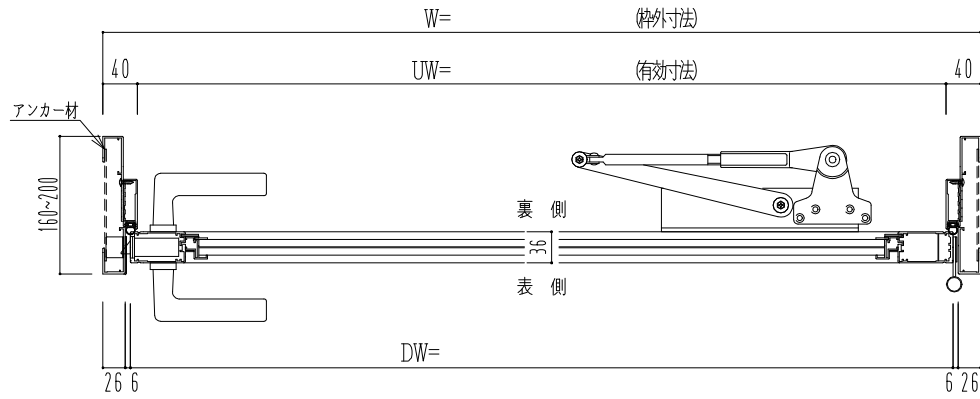

アルミ枠

作 図 縮 尺	
正 面 図	1 / 1
水 平 断 面 図	2.5 / 1
垂 直 断 面 図	2.5 / 1

SUNWIZZ

品名： アルミ枠ドア

型名： DKZ30 (V1.0)・片開-F0-3方 中横無 スリット (枠見込み160~200)

DKZ30-10KROGZL-1609