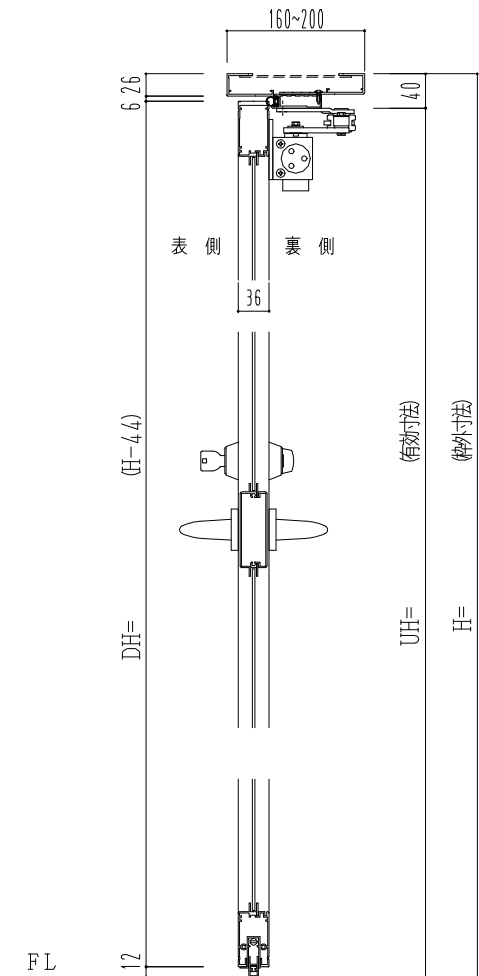

アルミ枠

作 図 縮 尺	
正 面 図	1 / 1
水 平 断 面 図	2.5 / 1
垂 直 断 面 図	2.5 / 1

○印の部分からは通気を遮断する事は出来ませんのでご注意下さい。

SUNWIZZ	品名： アルミ枠ドア	型名： DKZ30 (V1.0)・片開-F0-3方 中横寸 ホットタイト (枠見込み160~200)	DKZ30-10KRNOBL-1609
----------------	------------	----------------------------------------------------	---------------------