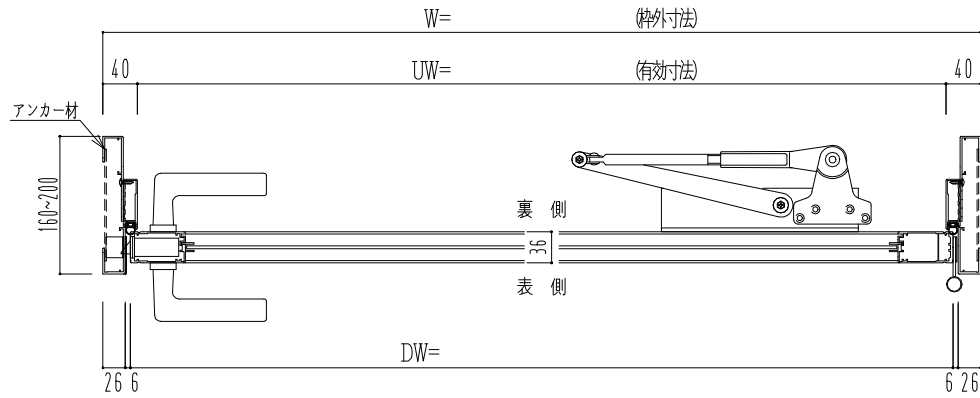

アルミ枠

作 図 縮 尺	
正 面 図	1 / 1
水 平 断 面 図	2.5 / 1
垂 直 断 面 図	2.5 / 1

○印の部分からは通気を遮断する事は出来ませんのでご注意下さい。

SUNWIZZ	品名： アルミ枠ドア	型名： DKZ30 (V1.0)・片開-F0-3方 中横寸 ホットタイト (枠見込み160~200)	DKZ30-10KRNOBL-1609
----------------	------------	----------------------------------------------------	---------------------